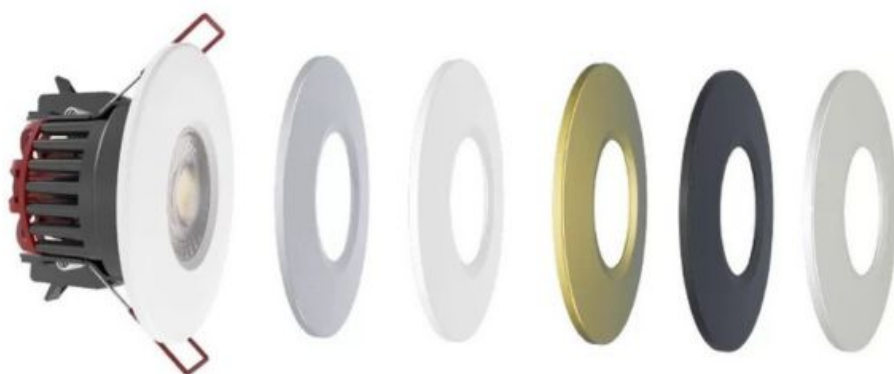

Diamètre d'encastrement : 68 mm - Indice de Protection : IP65 - Angle de diffusion : 38° - Tension : 230 V.

- Lumière économique et puissante : 900 lumens dimmables et 4 températures de couleurs réglables ;
- Spot LED directement recouvrable par isolant en panneaux ou en rouleaux ;
- Bornier rapide, déclipable et repiquable inclus.

Conçu pour répondre aux attentes des plus exigeants, le spot "Elite" offre une étanchéité optimale à l'air et aux éclaboussures, le rendant parfait pour les salles de bain et les nouvelles constructions. Il est également adapté aux Établissements Recevant du Public grâce à sa bonne résistance au feu. **Ce spot LED haut de gamme fournit une lumière forte et confortable pour toutes sortes d'installations.**

Recouvrable par isolant panneau ou rouleau

RE 2020
RÈGLEMENTATION ENVIRONNEMENTALE

100% résistant

Spot étanche IP65 + étanche à l'air BEPOS RT2020
+ résistance au feu 90 minutes

Couleurs de collerettes

Choix de 6 teintes de collerettes au choix