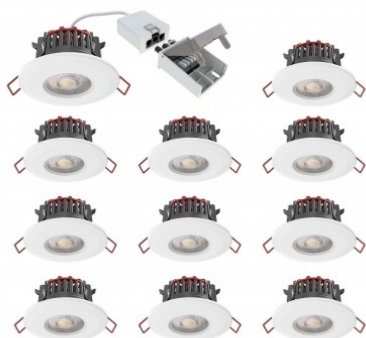

## Lot de 10 spot LED encastré 8W 4CCT à bornier intégré - Dimmable - IP65 - RT2020 - Elite

8 W

230 V

IP65

38°

Dimmable

5 ans

**Lot de 10 spot LED encastrable fixe 8W et 4CCT.** Conforme aux normes énergétiques du bâtiment **BEPOS RT2020**.

Diamètre d'encastrement : 68 mm - Indice de Protection : IP65 - Angle de diffusion : 38° - Tension : 230 V.

- Lumière économique et puissante : 900 lumens dimmables et 4 températures de couleurs réglables ;
- Spot LED directement recouvrable par isolant en panneaux ou en rouleaux ;
- Bornier rapide, déclipable et repiquable inclus.

Conçu pour répondre aux attentes des plus exigeants, le spot 'Elite' offre une étanchéité optimale à l'air et aux éclaboussures, le rendant parfait pour les salles de bain et les nouvelles constructions. Il est également adapté aux Établissements Recevant du Public grâce à sa bonne résistance au feu. **Ce spot LED haut de gamme fournit une lumière forte et confortable pour toutes sortes d'installations.**

### Installation facile et directement recouvrable par isolant

Avec **un diamètre d'encastrement de 67mm** et **un système de clips automatique astucieux**, vous gagnerez du temps sur l'installation de vos spots LED. De plus, le **Elite 8W est directement recouvrable par isolant en panneaux ou en rouleaux** (norme IC-4), il n'est donc pas nécessaire d'installer d'écarteur d'isolant pour ces applications là.