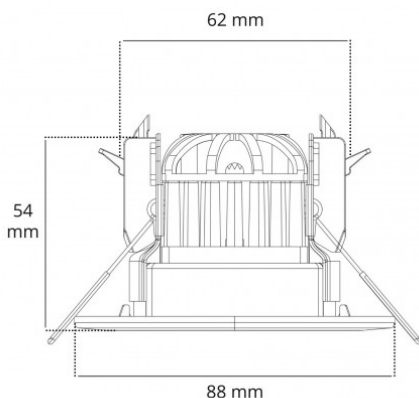

Lot de 10 spot LED encastré 8W 4CCT à bornier intégré - Dimmable - IP65 - RT2020 - Elite

8 W

230 V

IP65

38°

Dimmable

5 ans

Lot de 10 spot LED encastrable fixe 8W et 4CCT. Conforme aux normes énergétiques du bâtiment **BEPOS RT2020**.

Diamètre d'encastrement : 68 mm - Indice de Protection : IP65 - Angle de diffusion : 38° - Tension : 230 V.

- Lumière économique et puissante : 900 lumens dimmables et 4 températures de couleurs réglables ;
- Spot LED directement recouvrable par isolant en panneaux ou en rouleaux ;
- Bornier rapide, déclipable et repiquable inclus.

Conçu pour répondre aux attentes des plus exigeants, le spot 'Elite' offre une étanchéité optimale à l'air et aux éclaboussures, le rendant parfait pour les salles de bain et les nouvelles constructions. Il est également adapté aux Établissements Recevant du Public grâce à sa bonne résistance au feu. **Ce spot LED haut de gamme fournit une lumière forte et confortable pour toutes sortes d'installations.**

Garantie : 5 ans.

Informations complémentaires :

Le lot de 10 spot LED RT2020 polyvalent pour tous vos besoins en éclairage !

Chez LED, **ce sont les avis des clients qui nous guident dans la création de nos nouveaux luminaires.** Nous sommes donc heureux de vous présenter ce nouveau spot LED 'Elite' 8W aux nombreuses caractéristiques !

Installation facile et directement recouvrable par isolant

Avec **un diamètre d'encastrement de 67mm** et **un système de clips automatique astucieux**, vous gagnerez du temps sur l'installation de vos spots LED. De plus, le **Elite 8W est directement recouvrable par isolant en panneaux ou en rouleaux** (norme IC-4), il n'est donc pas nécessaire d'installer d'écarteur d'isolant pour ces applications là.