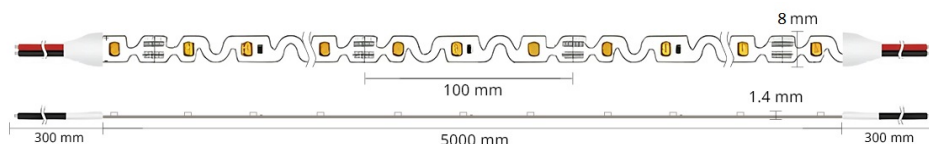

## Ruban LED articulé Zig-Zag - 9,6W/m - IP20 - Blanc - 60 LED/m - 2835+ - 5m - 24V

9.6 W IP20 120° Dimmable Classe F 24V

**Ruban LED articulé, 5 mètres.** 4 températures de couleur disponible.

Pour intérieur IP20 - Puissance de 9,6W/m avec 60 LED/m - LED 2835+ - 24V (Alimentation non fournie).

#### Bandeau LED articulé IP20 pour intérieur.

Vous recherchez un ruban LED capable de s'adapter parfaitement à une alcôve ou de mettre en lumière les lettres de votre enseigne en un seul tenant ? Ou peut-être avez-vous simplement besoin d'un ruban sans raccord ? Nous vous proposons une solution idéale avec son ruban LED articulé et flexible, conçu pour s'adapter à toutes vos surfaces et projets d'éclairage.

## CARACTÉRISTIQUES :

Puissance (en Watts)	9.6 W/m
Tension	24V DC
Indice de Protection	IP20
Angle de diffusion (en degré)	120°
Dimmable (variation de la lumière)	Dimmable
Type de LED	2835+
Classe énergétique 2023	F
Température de couleur - Blanc pur	6000 K
Température de couleur - Blanc jour	4000 K
Température de couleur - Blanc chaud	2700 K
Température de couleur - Blanc extra chaud	1800
Indice de rendu des couleurs (IRC)	93
Hauteur de ruban (en mm)	2 mm
Largeur de ruban (en mm)	8 mm
Longueur du câble	30 cm
Longueur (en mm)	5000 mm
Largeur (en mm)	8 mm
Poids net (en kg)	0.100 kg
Nombre de LED / mètre	60
Classe électrique	III
Conformité	CE-RoHS
Organisme de collecte et de recyclage	Ecosystem
Durée de vie (en heures)	50000 h

Alimentation électrique	24V
Intensité lumineuse max	887 lm /m
Couleur du ruban	Blanc
Découpable tous les (en cm)	10 cm
Type de fixation	Adhésif double face
Garantie	5 ans