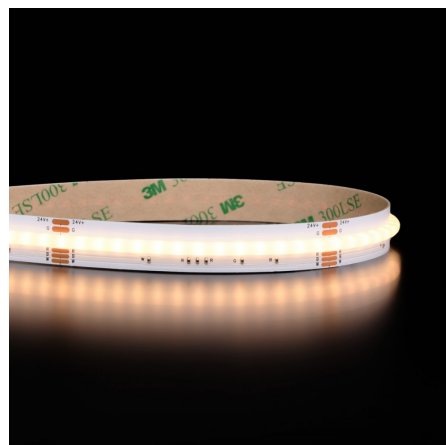

Ruban LED COB RGB & Blanc chaud - 18W/m - IP20 - 784 LED/m - 5m - 24V