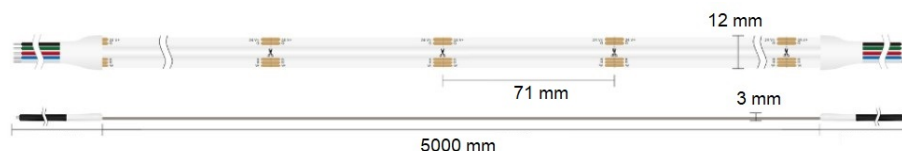

## Ruban LED COB RGB & Blanc chaud - 18W/m - IP20 - 784 LED/m - 5m - 24V

18 W

IP20

120°

Dimmable

Classe G

### Ruban LED COB RGB + Blanc - 18W/m - 24V

5 mètres | IP20 : utilisation en intérieur | Efficacité : 82.5 lm/W | 784 LED/m

- Un choix infini de couleurs, avec en plus une lumière blanche ;
- Une excellente restitution des couleurs grâce à un IRC supérieur à 90 ;
- Un rendu lumineux homogène sans effet de points LED grâce à la technologie COB.

## Comment installer un ruban LED COB RGBW

Facile à coller, ce ruban LED de 5 mètres est équipé d'un adhésif 3M© de haute qualité, garantissant une fixation robuste sur diverses surfaces.

Découpable tous les 7,1 cm et pré-câblé avec 30 cm de câble à chaque extrémité, le ruban COB Performance s'ajustera parfaitement à vos projets.

## CARACTÉRISTIQUES :

Puissance (en Watts)	18 W/m
Tension	24V DC
Indice de Protection	IP20
Angle de diffusion (en degré)	120°
Dimmable (variation de la lumière)	Dimmable
Type de LED	COB
Remplacement de la source lumineuse	non
Classe énergétique 2021	A++
Classe énergétique 2023	G
Flux lumineux (lumens/mètre) - Blanc chaud	461
Température de couleur - Blanc chaud	2900 K
Indice de rendu des couleurs (IRC) - Blanc chaud	92
Hauteur de ruban (en mm)	3 mm
Largeur de ruban (en mm)	12 mm
Longueur du câble	30 cm
Longueur (en mm)	5000 mm
Poids net (en kg)	0.100 kg
Nombre de LED / mètre	784
Classe électrique	III
Conformité	CE
Organisme de collecte et de recyclage	Ecosystem
Durée de vie (en heures)	50000 h
Matière / Finition	Cuivre class 6, Circuit imprimé double couche 70 µm
Découpable tous les (en cm)	7.1 cm
Type de fixation	Adhésif double face
Pour couleurs de ruban	4 couleurs (RGB+Blanc)
Densité maximale de LED/mètre	784
Garantie	5 ans