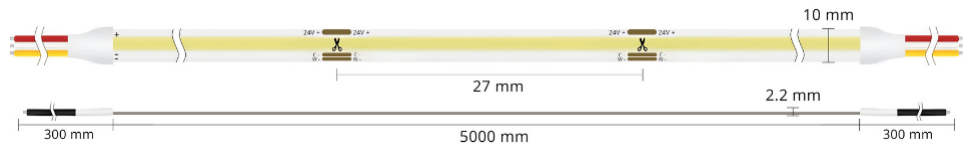

Ruban LED COB CCT blanc froid + blanc chaud - 7,2W/m - IP20 - 608 LED/m - 5m - 24V

72 W

IP20

120°

Dimmable

Classe F

Ruban LED COB CCT 7,2W/m en rouleau de 5 mètres.

Blanc chaud & Blanc froid - 608 LED/m - 110 lm/W - IP20 : Utilisation en intérieur - Tension : 24V.

- Température de couleur réglable de blanc chaud au blanc froid ;
- Idéal pour illuminer et sublimer vos espaces intérieurs ;
- Un rendu de type "ligne lumineuse" sans aucun effet "points de LED".

Ce ruban LED COB IP20 s'adapte parfaitement à vos espaces intérieurs, comme un salon, un couloir ou un meuble, en vous offrant la possibilité de choisir entre un éclairage blanc chaud, blanc neutre ou blanc froid, selon l'ambiance recherchée.

Sa conception IP20, permet au ruban LED d'être particulièrement fin et discret, ce qui facilite son intégration dans les espaces étroits : faux plafonds, meubles, rainures murales... Il s'adapte ainsi parfaitement aux installations où chaque millimètre compte.

Chaque ruban LED COB est doté d'un puissant adhésif (3M®), garantissant une adhésion parfaite sur une surface plane comme des profilés LED. De plus, ce ruban est sécable tous les 2,6 cm, ce qui permet un ajustement précis à la longueur souhaitée.