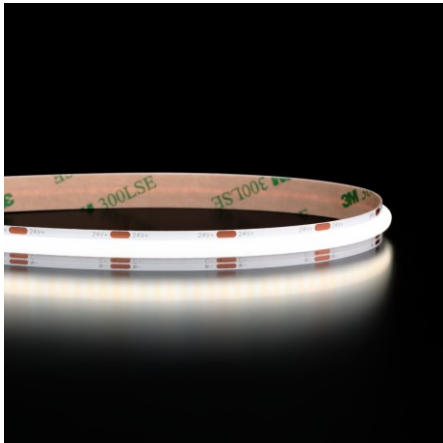

Ruban LED COB CCT blanc froid + blanc chaud - 7,2W/m - IP20 - 608 LED/m - 5m - 24V

72 W

IP20

120°

Dimmable

Classe F

Ruban LED COB CCT 7,2W/m en rouleau de 5 mètres.

Blanc chaud & Blanc froid - 608 LED/m - 110 lm/W - IP20 : Utilisation en intérieur - Tension : 24V.

- Température de couleur réglable de blanc chaud au blanc froid ;
- Idéal pour illuminer et sublimer vos espaces intérieurs ;
- Un rendu de type "ligne lumineuse" sans aucun effet "points de LED".

Ce ruban LED COB IP20 s'adapte parfaitement à vos espaces intérieurs, comme un salon, un couloir ou un meuble, en vous offrant la possibilité de choisir entre un éclairage blanc chaud, blanc neutre ou blanc froid, selon l'ambiance recherchée.

Contrairement aux rubans LED classiques à 120 LED/m qui laissent apparaître des points lumineux, ce ruban COB diffuse une lumière parfaitement homogène. En effet, grâce à ses 608 LED/m le rendu est net, continu et élégant : idéal pour des finitions haut de gamme.

Sa conception IP20, permet au ruban LED d'être particulièrement fin et discret, ce qui facilite son intégration dans les espaces étroits : faux plafonds, meubles, rainures murales... Il s'adapte ainsi parfaitement aux installations où chaque millimètre compte.