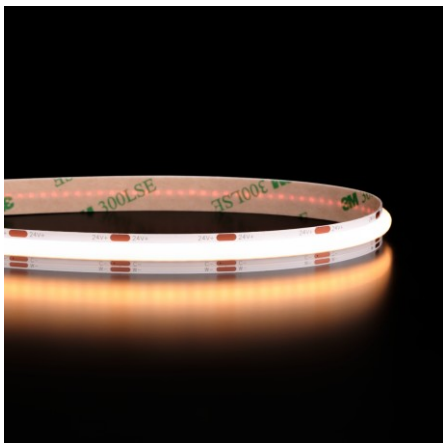

Ruban LED COB CCT blanc froid + blanc chaud - 7,2W/m - IP20 - 608 LED/m - 5m - 24V

72 W

IP20

120°

Dimmable

Classe F

Ruban LED COB CCT 7,2W/m en rouleau de 5 mètres.

Blanc chaud & Blanc froid - 608 LED/m - 110 lm/W - IP20 : Utilisation en intérieur - Tension : 24V.

- Température de couleur réglable de blanc chaud au blanc froid ;
- Idéal pour illuminer et sublimer vos espaces intérieurs ;
- Un rendu de type "ligne lumineuse" sans aucun effet "points de LED".

Ce ruban LED COB IP20 s'adapte parfaitement à vos espaces intérieurs, comme un salon, un couloir ou un meuble, en vous offrant la possibilité de choisir entre un éclairage blanc chaud, blanc neutre ou blanc froid, selon l'ambiance recherchée.

Contrairement aux rubans LED classiques à 120 LED/m qui laissent apparaître des points lumineux, ce ruban COB diffuse une lumière parfaitement homogène. En effet, grâce à ses 608 LED/m le rendu est net, continu et élégant : idéal pour des finitions haut de gamme.

Sa conception IP20, permet au ruban LED d'être particulièrement fin et discret, ce qui facilite son intégration dans les espaces étroits : faux plafonds, meubles, rainures murales... Il s'adapte ainsi parfaitement aux installations où chaque millimètre compte.