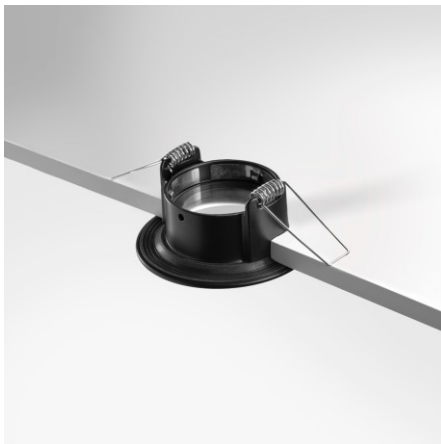

Spot LED encastrable IP65 - BBC - pour LED GU10 - CURVE rond - Noir

Sans source IP65

Spot encastrable rond CURVE - Dimensions : 85 x 32 mm - Diamètre d'encastrement : 68mm - IP65 - Pour intégration de sources LED GU10.

- Aux normes BBC & RT2012 ;
- Étanche aux projections d'eau (IP65) et à l'air ;
- La source lumineuse (vendue séparément) peut être facilement changée, remplacée par l'arrière.

Épuré, ce spot aux courbes élégantes trouvera sa place par encastrement dans un faux plafond pour illuminer et décorer les pièces à vivre, les galeries d'art, les salles d'expositions, les hôtels ou restaurants chics, etc.

Garantie : 5 ans.

Informations complémentaires :

Le spot LED encastrable rond CURVE

Découvrez le spot encastrable rond CURVE, un éclairage de qualité supérieure pour éclairer vos espaces résidentiels ou professionnels. Certifié BBC et doté d'une étanchéité IP65, ce spot est parfaitement adapté pour tous les environnements, y compris les zones humides comme les cuisines et salles de bain. Sa compatibilité avec les ampoules LED GU10 fait de lui un choix à la fois élégant et discret. Grâce à sa finition noire raffinée et sa fabrication de qualité, il s'harmonise avec différents styles décoratifs.

Pour garantir une performance optimale, laissez un espace de 5 cm autour de la LED afin d'assurer une dissipation thermique efficace.

Ce spot requiert un diamètre de perçage de 68 à 80 mm et une profondeur d'encastrement de 32 mm. Utilisez une ampoule GU10 LED (non incluse) pour atteindre une profondeur totale d'encastrement de 73 mm avec le modèle CURVE.