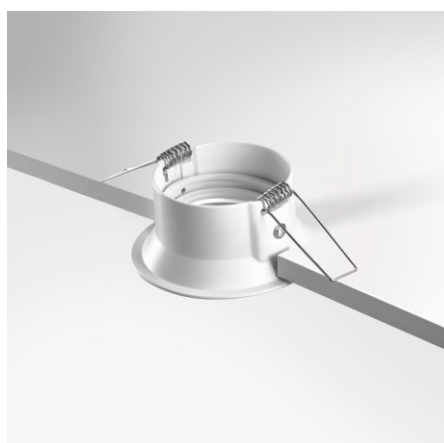

Garantie : 5 ans.

Informations complémentaires :

Personnalisez votre éclairage avec notre spot encastrable et orientable !

Ce spot est parfait pour un éclairage personnalisé, grâce à sa capacité à s'orienter jusqu'à 25°, offrant une précision idéale pour tous les espaces. Il est adapté à plusieurs types d'ampoules LED et se fond dans n'importe quel décor avec son design élégant. Ce spot est également disponible en couleur noire.

Ce spot accepte deux sortes d'ampoules : les modèles de culots standards GU10 ou nos ampoules professionnelle Spark.

Les ampoules Spark, diffèrent des ampoules classiques GU10 par leur longévité accrue. Elles sont conçues avec des parties lumineuses et des transformateurs séparés, et leur corps en aluminium est doté d'ailettes pour une meilleure dissipation de la chaleur.

Bénéficiez de -10% de remise immédiate sur les sources lumineuses SPARK pour l'achat d'un OMEGA.

Retrouvez notre autre spot GU10 encastrable

L'OMEGA et le COBRA offrent des fonctionnalités similaires, mais se distinguent par leur design. L'OMEGA propose un style un peu plus en profondeur ce qui apporte un peu de protection anti-éblouissement, tandis que le COBRA opte pour un design un peu plus aplatie.

Contenu du colis :

- 1 spot OMEGA noir ;