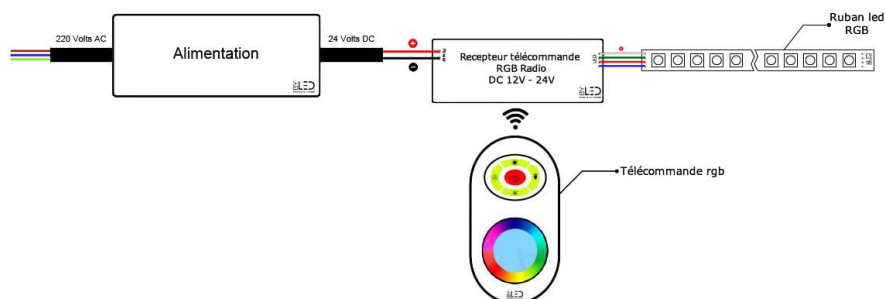

N'oubliez pas ! Ce ruban étant vendu à la coupe, les deux extrémités du ruban ne seront donc pas étanches. Nos conseils :

- Pour une installation de 10 mètres maximum (afin d'éviter toute perte de luminosité à la fin du ruban), il faudra ajouter d'un côté du ruban un embout de finition pour ruban IP68 simple et de l'autre, un connecteur d'alimentation "Hippo". Les deux accessoires sont à silicuner.
- Pour une installation de 20 mètres, il faudra prévoir un connecteur d'alimentation de chaque côté du ruban pour 2 départs sur la même alimentation. Pour une installation plus longue, il faudra prévoir un nombre de départ d'alimentation proportionnel au nombre de mètres installés.

La [roulette Tooly](#) permet le montage rapide, facile et sans abîmer le ruban LED dans les profilés sur toute la surface.

Informations

Tous nos rubans LED sont équipés d'un puissant adhésif (3M©) pour faciliter leur installation. Il faut également savoir que le ruban est sécable sur les repères de découpe tous les 10 cm.

Branchement d'un ruban LED RGB (Rouge, Vert, Bleu) + Blanc chaud avec contrôle par télécommande RGB + Blanc chaud :

Ce kit télécommande vous permet de créer des ambiances lumineuses en mélangeant les 3 couleurs (Rouge, Vert et Bleu) de vos rubans LED RGB.

Découvrez d'autres schémas & aides au branchement des rubans LED en cliquant ici.

Comme tout produit vendu sur mesure, et conformément à nos Conditions Générales de Vente, ce produit vendu à la coupe n'est ni repris, ni échangé.