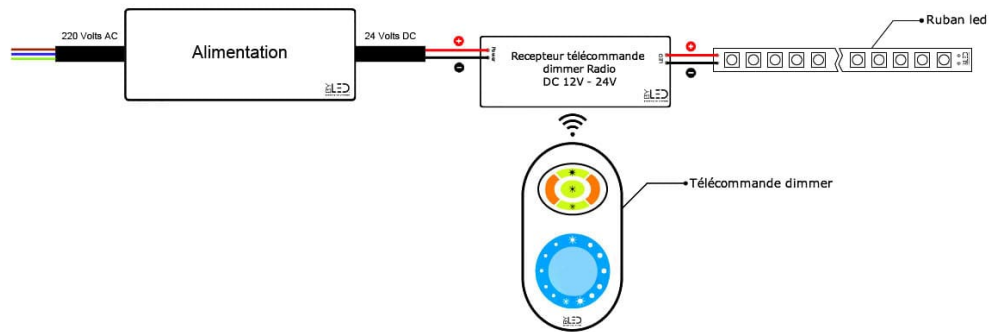

Découvrez d'autres schémas & aides au branchement des rubans LED en cliquant [ici](#).