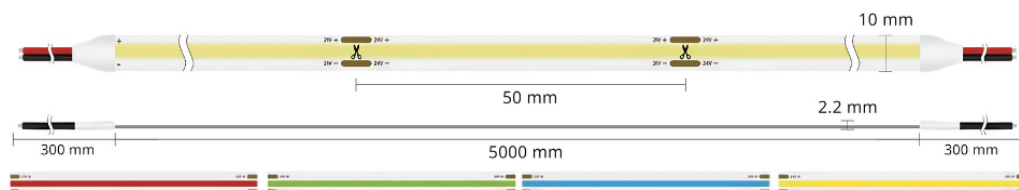

## Ruban LED COB couleur lumière continue - 15W/m - IP20 - 480 LED/m - 5m - 24V

15 W

24 V

IP20

120°

Dimmable

10 mm

5 ans

**Ruban LED COB couleur de 5 mètres.** Utilisation en intérieur (IP20).

Disponible en 3 couleurs (Rouge, Bleu et Vert) ou en Blanc - 15 W/m - 480 LED/m - 24V.

- Possibilité de varier l'intensité lumineuse du ruban LED ;
- Pas d'effet point de LED grâce à la technologie COB (480 LED/m).