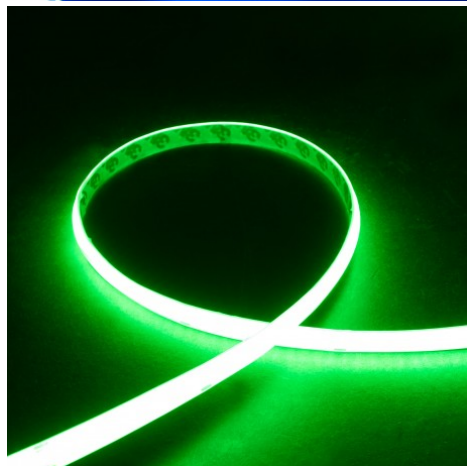

## Ruban LED COB couleur lumière continue - 15W/m - IP20 - 480 LED/m - 5m - 24V

15 W

24 V

IP20

120°

Dimmable

10 mm

5 ans

**Ruban LED COB couleur de 5 mètres.** Utilisation en intérieur (IP20).

Disponible en 3 couleurs (Rouge, Bleu et Vert) ou en Blanc - 15 W/m - 480 LED/m - 24V.

- Possibilité de varier l'intensité lumineuse du ruban LED ;
- Pas d'effet point de LED grâce à la technologie COB (480 LED/m).