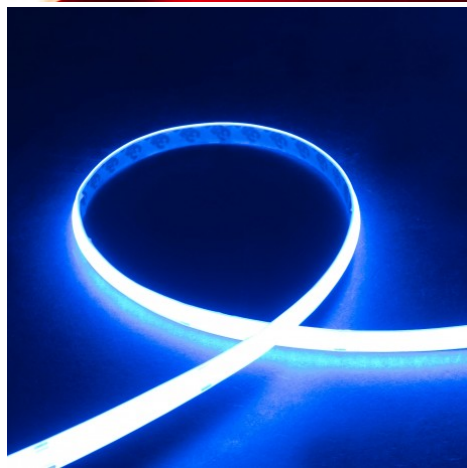

## Ruban LED COB couleur lumière continue - 15W/m - IP20 - 480 LED/m - 5m - 24V

15 W

24 V

IP20

120°

Dimmable

10 mm

5 ans

**Ruban LED COB couleur de 5 mètres.** Utilisation en intérieur (IP20).

Disponible en 3 couleurs (Rouge, Bleu et Vert) ou en Blanc - 15 W/m - 480 LED/m - 24V.

- Possibilité de varier l'intensité lumineuse du ruban LED ;
- Pas d'effet point de LED grâce à la technologie COB (480 LED/m).