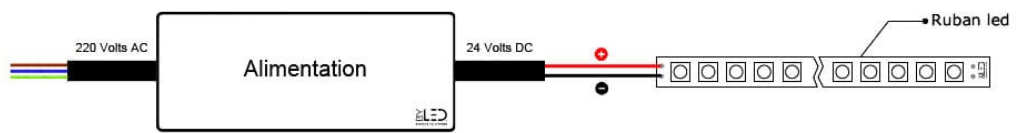

Branchement d'un ruban LED monocore avec variation d'intensité lumineuse par télécommande radio :

Ce kit télécommande vous permet de créer des ambiances en faisant varier l'intensité lumineuse de vos rubans LED monocores.