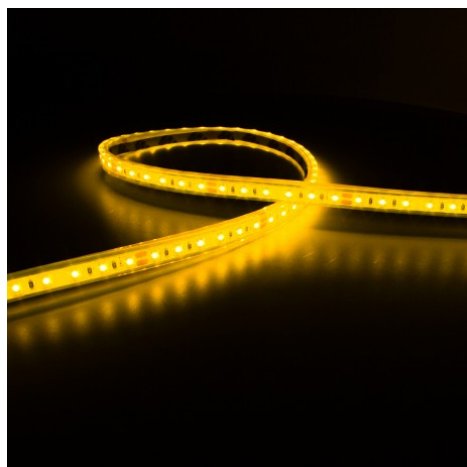

**Mini ruban LED 7,5mm
de large – 14,4W/m -
IP68 - Blanc - 120
LED/m - 2835E - 5m - 24V**

14.4 W

24 V

IP68

120°

Dimmable

LED 2835

7 mm

5 a

Bandeau LED étroit, lumière blanche haute fidélité, 5 mètres, installation en extérieur : IP68.

LED 2835E - 120 LED/m - 14,4 W/m - 24 Volts - largeur 7,5mm - épaisseur 4mm - découpe possible tous les 5cm.

- Pré-câblé de chaque côté avec des câbles de 30cm ;
- Rendement 25% plus lumineux que l'ancienne génération de mini ruban LED 3528E ;
- S'installe dans les plus petits recoins grâce à sa largeur de seulement 7,5mm.

Avec 14,4 watts / mètre, ce ruban LED est préconisé pour un éclairage extérieur ou intérieur nécessitant une forte luminosité. Il peut être installé dans tout endroit exposé à de l'humidité ou à des projections d'eau grâce à son indice de protection IP68.