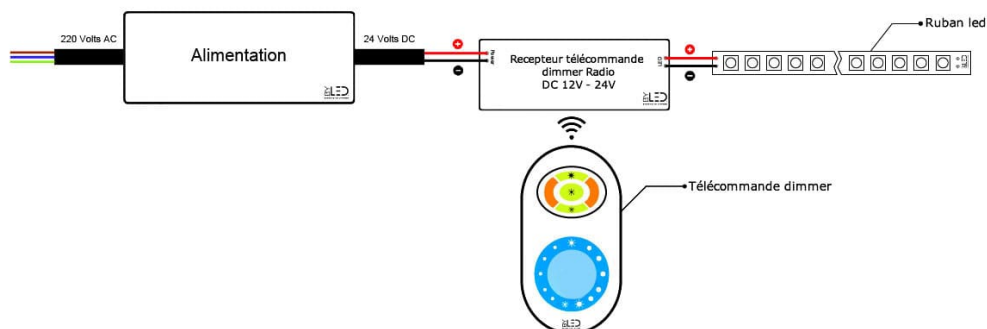

Indice de rendu des couleurs

IRC 70

IRC 80

IRC 90

Conseils

Chaque ruban LED est équipé d'un puissant adhésif (3M©) afin de la faire adhérer parfaitement sur une surface plate de type profilé LED.

Aussi, chaque ruban est pré-câblé des deux côtés avec un câble de 30cm.

Pour le bon fonctionnement de votre ruban, il convient d'opter pour une alimentation 24V (non fournie).

Si vous souhaitez faire varier l'intensité lumineuse de votre ruban pour bénéficier d'une ambiance plus tamisée par exemple, vous pouvez intégrer un contrôleur pour ruban LED mono à votre installation. Plus d'info sur les différentes possibilités de branchements.

Branchement d'un ruban LED monocolore en direct :

Branchement d'un ruban LED monocolore avec variation d'intensité lumineuse par télécommande radio :

Ce kit télécommande vous permet de créer des ambiances en faisant varier l'intensité lumineuse de vos rubans LED monocolores.