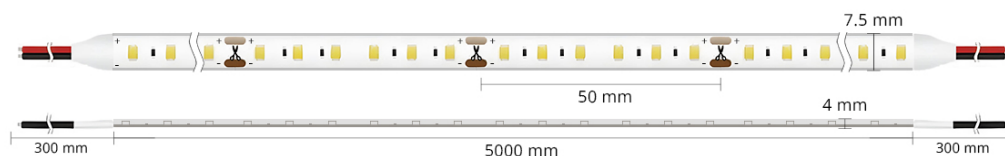

**Mini ruban LED 7,5mm
de large – 14,4W/m -
IP68 - Blanc - 120
LED/m - 2835E - 5m - 24V**

14.4 W

24 V

IP68

120°

Dimmable

LED 2835

7 mm

5 a

Bandeau LED étroit, lumière blanche haute fidélité, 5 mètres, installation en extérieur : IP68.

LED 2835E - 120 LED/m - 14,4 W/m - 24 Volts - largeur 7,5mm - épaisseur 4mm - découpe possible tous les 5cm.

- Pré-câblé de chaque côté avec des câbles de 30cm ;
- Rendement 25% plus lumineux que l'ancienne génération de mini ruban LED 3528E ;
- S'installe dans les plus petits recoins grâce à sa largeur de seulement 7,5mm.

Avec 14,4 watts / mètre, ce ruban LED est préconisé pour un éclairage extérieur ou intérieur nécessitant une forte luminosité. Il peut être installé dans tout endroit exposé à de l'humidité ou à des projections d'eau grâce à son indice de protection IP68.