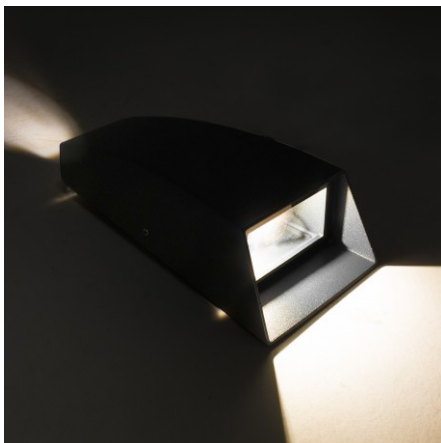

Applique LED murale extérieure Up & Down - 6W - 230V - Anthracite - DUPLX

6 W

IP54

80°

Non dimmable

Classe D

Applique LED murale étanche up & down de 6W. Étanche IP54 - Alimentation 230 Volts - LED Osram - Dimensions : 8 cm x 17 cm x 4,5 cm.

- Design moderne avec un éclairage asymétrique en bas et en haut de l'applique ;
- Prêt à être installé (branchement direct au 230V) ;
- Utilisation en intérieur ou en extérieur avec son Indice de Protection IP54.

L'applique LED murale DUPLX est à fixer contre un mur. Cette applique LED sera idéale pour éclairer l'entrée d'un immeuble, mettre en valeur une façade ou bien pour décorer une pièce intérieure.

Garantie : 3 ans.

Informations complémentaires :

Une applique LED murale grise anthracite IP54 avec un éclairage original.

Cette applique LED murale "DUPLX" destinée à un éclairage extérieur est disponible en blanc lumière du jour ou en blanc chaud. L'applique de 6 watts distribue la lumière de manière bifocale : 3 watts dirigés vers le bas offrent un éclairage fonctionnel à large spectre, tandis que 3 watts dirigés vers le haut créent un effet décoratif lumineux avec un faisceau focalisé.