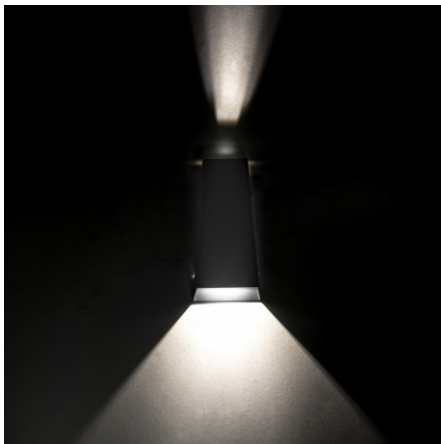

Applique LED murale extérieure Up & Down - 6W - 230V - Anthracite - DUPLX

6 W

IP54

80°

Non dimmable

Classe D

Applique LED murale étanche up & down de 6W. Étanche IP54 - Alimentation 230 Volts - LED Osram - Dimensions : 8 cm x 17 cm x 4,5 cm.

- Design moderne avec un éclairage asymétrique en bas et en haut de l'applique ;
- Prêt à être installé (branchement direct au 230V) ;
- Utilisation en intérieur ou en extérieur avec son Indice de Protection IP54.

L'applique LED murale DUPLX est à fixer contre un mur. Cette applique LED sera idéale pour éclairer l'entrée d'un immeuble, mettre en valeur une façade ou bien pour décorer une pièce intérieure.

Garantie : 3 ans.

Informations complémentaires :

Une applique LED murale grise anthracite IP54 avec un éclairage original.

Cette applique LED murale "DUPLX" destinée à un éclairage extérieur est disponible en blanc lumière du jour ou en blanc chaud. L'applique de 6 watts distribue la lumière de manière bifocale : 3 watts dirigés vers le bas offrent un éclairage fonctionnel à large spectre, tandis que 3 watts dirigés vers le haut créent un effet décoratif lumineux avec un faisceau focalisé.