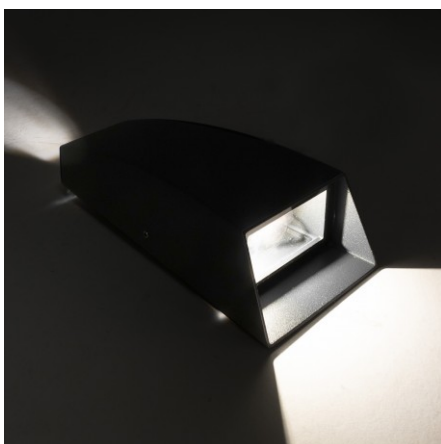

Applique LED murale extérieure Up & Down - 6W - 230V - Anthracite - DUPLX

6 W

IP54

80°

Non dimmable

Classe D

Applique LED murale étanche up & down de 6W. Étanche IP54 - Alimentation 230 Volts - LED Osram - Dimensions : 8 cm x 17 cm x 4,5 cm.

- Design moderne avec un éclairage asymétrique en bas et en haut de l'applique ;
- Prêt à être installé (branchement direct au 230V) ;
- Utilisation en intérieur ou en extérieur avec son Indice de Protection IP54.

L'applique LED murale DUPLX est à fixer contre un mur. Cette applique LED sera idéale pour éclairer l'entrée d'un immeuble, mettre en valeur une façade ou bien pour décorer une pièce intérieure.

Garantie : 3 ans.

Informations complémentaires :

Une applique LED murale grise anthracite IP54 avec un éclairage original.

Cette applique LED murale "DUPLX" destinée à un éclairage extérieur est disponible en blanc lumière du jour ou en blanc chaud. L'applique de 6 watts distribue la lumière de manière bifocale : 3 watts dirigés vers le bas offrent un éclairage fonctionnel à large spectre, tandis que 3 watts dirigés vers le haut créent un effet décoratif lumineux avec un faisceau focalisé.