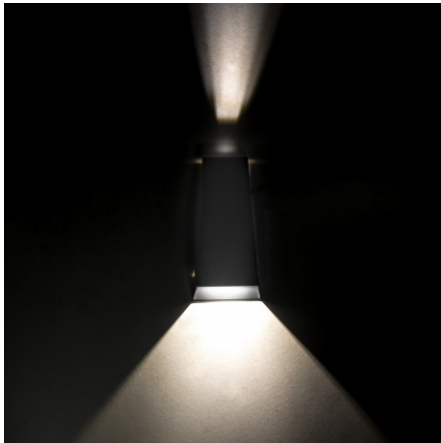

Applique LED murale extérieure Up & Down - 6W - 230V - Anthracite - DUPLX

6 W

IP54

80°

Non dimmable

Classe D

Applique LED murale étanche up & down de 6W. Étanche IP54 - Alimentation 230 Volts - LED Osram - Dimensions : 8 cm x 17 cm x 4,5 cm.

- Design moderne avec un éclairage asymétrique en bas et en haut de l'applique ;
- Prêt à être installé (branchement direct au 230V) ;
- Utilisation en intérieur ou en extérieur avec son Indice de Protection IP54.

L'applique LED murale DUPLX est à fixer contre un mur. Cette applique LED sera idéale pour éclairer l'entrée d'un immeuble, mettre en valeur une façade ou bien pour décorer une pièce intérieure.

Garantie : 3 ans.

Informations complémentaires :

Une applique LED murale grise anthracite IP54 avec un éclairage original.

Cette applique LED murale "DUPLX" destinée à un éclairage extérieur est disponible en blanc lumière du jour ou en blanc chaud. L'applique de 6 watts distribue la lumière de manière bifocale : 3 watts dirigés vers le bas offrent un éclairage fonctionnel à large spectre, tandis que 3 watts dirigés vers le haut créent un effet décoratif lumineux avec un faisceau focalisé.