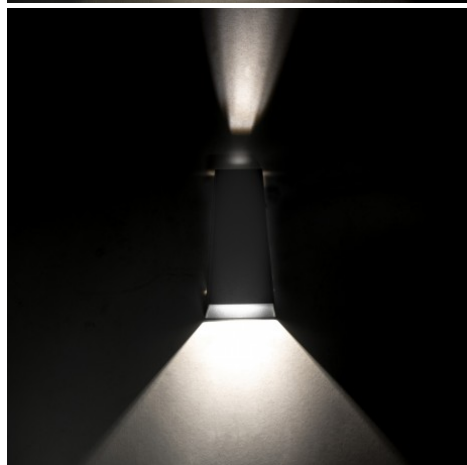

## Applique LED murale étanche up & down 6W - 230V - DUPLX

6 W

230 V

IP54

80°

Non-Dimmable

3 ans

**Applique LED murale étanche up & down de 6W.** Étanche IP54 - Alimentation 230 Volts - LED Osram - Dimensions : 8 cm x 17 cm x 4,5 cm.

- Design moderne avec un éclairage asymétrique en bas et en haut de l'applique ;
- Prêt à être installé (branchement direct au 230V) ;
- Utilisation en intérieur ou en extérieur avec son Indice de Protection IP54.

L'applique LED murale DUPLX est à fixer contre un mur. Cette applique LED sera idéale pour éclairer l'entrée d'un immeuble, mettre en valeur une façade ou bien pour décorer une pièce intérieure.

Garantie : 3 ans.

### Informations complémentaires :

**Une applique LED murale grise anthracite IP54 avec un éclairage original.**

Cette applique LED murale 'DUPLX' destinée à un éclairage extérieur est disponible en blanc lumière du jour ou en blanc chaud. L'applique de 6 watts distribue la lumière de manière bifocale : 3 watts dirigés vers le bas offrent un éclairage fonctionnel à large spectre, tandis que 3 watts dirigés vers le haut créent un effet décoratif lumineux avec un faisceau focalisé.