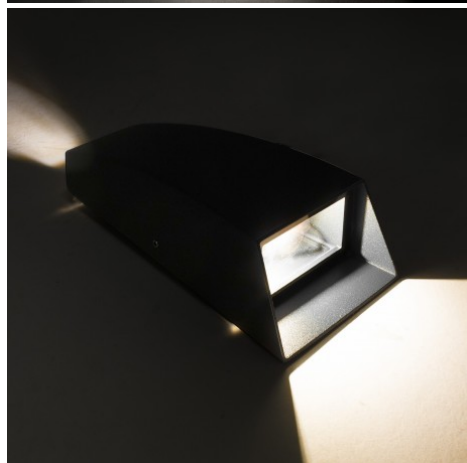

Contenu du colis :

- Une applique murale grise anthracite ;
- Un kit de fixation (visses/chevilles/rondelles) ;
- Une clé allen ;
- Une notice de montage.