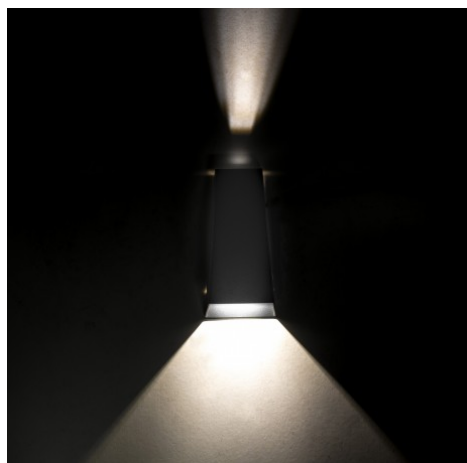

## Applique LED murale étanche up & down 6W - 230V - DUPLX

6 W

230 V

IP54

80°

Non-Dimmable

3 ans

**Applique LED murale étanche up & down de 6W.** Étanche IP54 - Alimentation 230 Volts - LED Osram - Dimensions : 8 cm x 17 cm x 4,5 cm.

- Design moderne avec un éclairage asymétrique en bas et en haut de l'applique ;
- Prêt à être installé (branchement direct au 230V) ;
- Utilisation en intérieur ou en extérieur avec son Indice de Protection IP54.

L'applique LED murale DUPLX est à fixer contre un mur. Cette applique LED sera idéale pour éclairer l'entrée d'un immeuble, mettre en valeur une façade ou bien pour décorer une pièce intérieure.

Garantie : 3 ans.

### Informations complémentaires :

**Une applique LED murale grise anthracite IP54 avec un éclairage original.**

Cette applique LED murale 'DUPLX' destinée à un éclairage extérieur est disponible en blanc lumière du jour ou en blanc chaud. L'applique de 6 watts distribue la lumière de manière bifocale : 3 watts dirigés vers le bas offrent un éclairage fonctionnel à large spectre, tandis que 3 watts dirigés vers le haut créent un effet décoratif lumineux avec un faisceau focalisé.