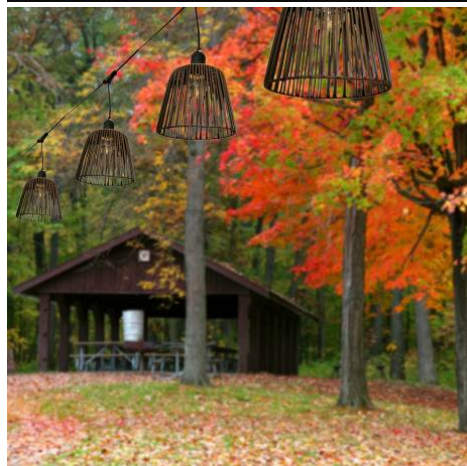

Guirlande guinguette 20 mètres + 20 abat-jours "Patio" + 20 ampoules LED

230 V

IP65

360°

Dimmable

5 ans

Guirlande lumineuse 20 mètres (IP65) + 20 ampoules LED vintages + 20 abat-jours 'Patio' - culot E27 - 230V.

Ce pack décorera parfaitement votre terrasse, votre restaurant ou votre salon d'été !

- Jusqu'à 200m de guirlandes LED grâce au système de rallonge ;
- Installation possible en intérieur et extérieur (IP65).

Abat-jours 'Patio' faits à la main en osier PVC pour guirlande guinguette.

- Résistants aux intempéries et aux UV ;
- Design naturel et facile à nettoyer.

Nos ampoules LED à filament se placeront sur tous vos luminaires - 230V - 1W - Diamètre 45mm - Hauteur 85mm.

PACK GUIRLANDE GUINGUETTE 20M AVEC ABAT-JOURS ET AMPOULES E27 !

Pack tout en un pour éclairer et décorer votre extérieur, votre salon d'été, votre terrasse ou encore votre restaurant !

Il contient :

Une guirlande lumineuse de 20 mètres - qualité LED.