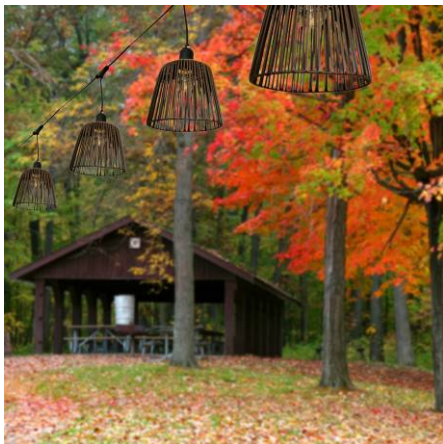

## Guirlande guinguette 10 mètres + 10 abat-jours "Patio" + 10 ampoules LED

IP65 360° Non dimmable

**Guirlande lumineuse 10 mètres (IP65) + 10 ampoules LED vintages + 10 abat-jours "Patio" - culot E27 - 230V.**

Ce kit contient tout le nécessaire pour une installation complète de votre guirlande guinguette : ampoules, abat-jours et guirlande guinguette.

- Guirlande pouvant atteindre jusqu'à 200m et 500W grâce au système de rallonge;
- Guirlande guinguette étanche (IP65).

**Abat-jours "Patio" faits à la main en osier PVC pour guirlande lumineuse**

- Résistants aux UV et aux intempéries ;
- Matière durable et facile à nettoyer.

**Nos ampoules LED vintages** se placeront sur tous vos luminaires - 230V - 1W - Diamètre 45mm - Hauteur 85mm.

**Ce pack contient tout ce qu'il vous faut** pour décorer votre extérieur avec une magnifique guirlande lumineuse !

Il contient :

**Une guirlande LED de 10 mètres de qualité LED.**

Cette guirlande **s'accroche facilement** en extérieur ou en intérieur (IP65). Vous pouvez **allonger cette guirlande jusqu'à 200 mètres** en gardant la même efficacité lumineuse. Afin d'assurer l'étanchéité de la guirlande en extérieur, la prise Femelle (IP44) doit être positionnée au dessus de la fiche Mâle afin que l'écoulement de la pluie ne puisse pénétrer dans la prise.