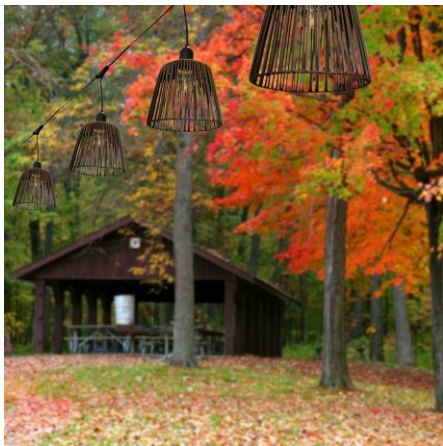

## Guirlande guinguette 5 mètres "Conex" + 8 abat-jours "Patio" + 8 ampoules LED

IP65

360°

Non dimmable

**Guirlande guinguette "Conex" 5 mètres pour extérieur (IP65) + 8 ampoules LED au choix + 8 abat-jours "Patio" - culot E27 - 230V.**

Cette guirlande LED, accompagnée de ses ampoules et de ses abat-jours, viendra égayer votre terrasse de restaurant, ou votre salon d'été !

- 8 ampoules sur 5 mètres : Une ampoule LED tous les 62 cm.
- Jusqu'à 200m de guirlandes lumineuses grâce au système de rallonge (jusqu'à 500W) ;

**Abat-jours "Patio" intérieur/extérieur en osier PVC pour guirlande lumineuse**

- Matière résistante et durable;
- Style moderne et facile à installer.

**Nos ampoules LED à filament** se placeront sur tous vos luminaires - 230V - 1W - Diamètre 45mm - Hauteur 85mm.

Cette guirlande **étanche (IP65)** possède un **système d'accroche** au dessus de chaque douille pour une **installation facile et rapide**. Vous pouvez **allonger cette guirlande jusqu'à 200 mètres** ou l'utiliser en tant que rallonge afin d'avoir la longueur que vous souhaitez. Cette guirlande inclus des raccords "Conex" spécifiques et totalement étanches aux intempéries.