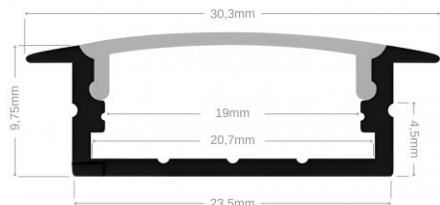

Informations complémentaires :

Découvrez ce profilé aluminium spécialement conçu pour sublimer vos espaces avec le ruban LED de votre choix.

Idéal pour éclairer vos meubles de cuisine, placards, penderies, dressings, et bien plus encore, ce profilé aluminium s'intègre parfaitement dans les menuiseries grâce à sa faible profondeur d'encastrement.

Vous serez séduit par son diffuseur givré large, assurant une diffusion lumineuse uniforme sur toute la longueur du profilé, pour un rendu harmonieux sans effet point de LED.

Les embouts de finition ajoutent une touche esthétique particulièrement soignée à votre installation. De plus, vous avez la possibilité de facilement découper ce profilé aluminium à la longueur et forme souhaitée à l'aide d'une scie et d'une boîte à ongles.

N'attendez plus pour transformer vos espaces avec ce profilé aluminium LED, conçu pour allier esthétique et fonctionnalité de manière unique !

Offre promotionnelle sur les profilés : pour l'achat de 5 profilés LED identiques, vous bénéficiez d'une remise de 20%, appliquée directement dans votre panier !

Contenu du colis :

- Un profilé
- Un diffuseur
- Une paire d'embouts de finition (par mètre)

La [roulette Tooly](#) permet le montage rapide, facile et sans abîmer le ruban LED dans les profilés sur toute la surface.