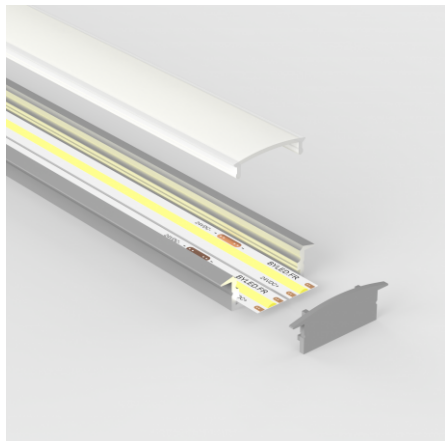

Profilé aluminium encastrable pour ruban LED - Diffuseur givré - E18 - CRAFT

Large profilé encastrable pour ruban LED. Matière : Alu
30,3 mm x 9,75 mm - Peut intégrer 2 rubans simples côte à côte (max. 2 x 8 mm) ou un ruban jusqu'à 19 mm maximum.

Les plus du produit :

- Largeur qui peut contenir 2 rubans pour un fort éclairage ;
- Diffuseur opaque inclus pour lumière uniforme ;
- Encastrable.

Ce large profilé est une option si vous souhaitez un fort éclairage encastrable par rubans LED (jusqu'à 28,8 Watts / mètre) puisqu'il peut contenir un ruban double ou 2 rubans simples. Vous pouvez également tout simplement préférer les profilés larges pour leur rendu lumineux.

Le profilé est livré avec un diffuseur et un jeu d'embouts de finition.

Garantie : 5 ans.

Informations complémentaires :

Découvrez ce profilé aluminium spécialement conçu pour sublimer vos espaces avec le ruban LED de votre choix.

Vous serez séduit par son diffuseur givré large, assurant une diffusion lumineuse uniforme sur toute la longueur du profilé, pour un rendu harmonieux sans effet point de LED.

Les embouts de finition ajoutent une touche esthétique particulièrement soignée à votre installation. De plus, vous avez la possibilité de facilement découper ce profilé aluminium à la longueur et forme souhaitée à l'aide d'une scie et d'une boîte à ongles.