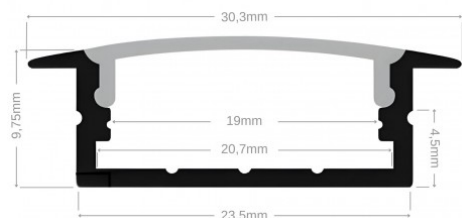

Informations complémentaires :

Découvrez ce profilé aluminium spécialement conçu pour sublimer vos espaces avec le ruban LED de votre choix.

Idéal pour éclairer vos meubles de cuisine, placards, penderies, dressings, et bien plus encore, ce profilé aluminium s'intègre parfaitement dans les menuiseries grâce à sa faible profondeur d'encastrement.

Vous serez séduit par son diffuseur givré large, assurant une diffusion lumineuse uniforme sur toute la longueur du profilé, pour un rendu harmonieux sans effet point de LED.

Les embouts de finition ajoutent une touche esthétique particulièrement soignée à votre installation. De plus, vous avez la possibilité de facilement découper ce profilé aluminium à la longueur et forme souhaitée à l'aide d'une scie et d'une boîte à onglet.

N'attendez plus pour transformer vos espaces avec ce profilé aluminium LED, conçu pour allier esthétique et fonctionnalité de manière unique !

Offre promotionnelle sur les profilés : pour l'achat de 5 profilés LED identiques, vous bénéficiez d'une remise de 20%, appliquée directement dans votre panier !

Contenu du colis :

- Un profilé
- Un diffuseur
- Une paire d'embouts de finition (par mètre)