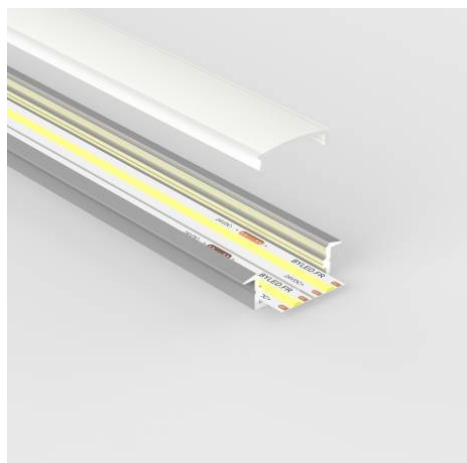

Profilé aluminium encastrable pour ruban LED - E18 - CRAFT

5 ans

Large profilé encastrable pour ruban LED. Matière : Alu

30,3 mm x 9,75 mm – Peut intégrer 2 rubans simples côte à côte (max. 2 x 8 mm) ou un ruban jusqu'à 19 mm maximum.

Les plus du produit :

- Largeur qui peut contenir 2 rubans pour un fort éclairage ;
- Diffuseur opaque inclus pour lumière uniforme ;
- Encastrable.

Ce large profilé est une option si vous souhaitez un fort éclairage encastrable par rubans LED (jusqu'à 28,8 Watts / mètre) puisqu'il peut contenir un ruban double ou 2 rubans simples. Vous pouvez également tout simplement préférer les profilés larges pour leur rendu lumineux.

Idéal pour éclairer vos meubles de cuisine, placards, penderies, dressings, et bien plus encore, ce profilé aluminium s'intègre parfaitement dans les menuiseries grâce à sa faible profondeur d'encastrement.

Vous serez séduit par son diffuseur givré large, assurant une diffusion lumineuse uniforme sur toute la longueur du profilé, pour un rendu harmonieux sans effet point de LED.

Les embouts de finition ajoutent une touche esthétique particulièrement soignée à votre installation. De plus, vous avez la possibilité de facilement découper ce profilé aluminium à la longueur et forme souhaitée à l'aide d'une scie et d'une boîte à onglet.