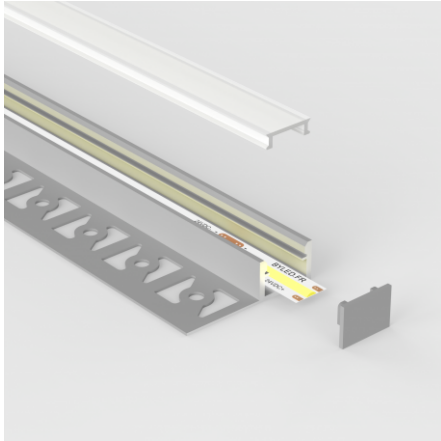

## Profilé aluminium encastrable à carreler pour ruban LED - Diffuseur givré - E21 - CRAFT

**Profilé d'angle encastrable à carreler.** En aluminium.

35,3mm x 15 mm - Peut intégrer un ruban LED de 12,5mm de large max (hors IP68).

Les plus du produit :

- Encastrable sur une surface plane en bout de mur ou de sol ;
- Livré avec caches de finition et diffuseur ;
- Idéal pour éclairer un fond de **niche de salle de bain**.

Ce modèle polyvalent permet d'être encastré et carrelé aussi bien à la fin d'un mur que d'un sol. Ce profilé d'angle peut accueillir un ruban LED de 12,5mm de large max en IP20 ou IP65, mais seulement 10mm max pour un ruban LED IP68.

#### Profilé encastrable dans carrelage pour ruban led

Ce profilé en aluminium s'encastre à la fin ou au départ, dans un mur ou dans un sol.

Ce modèle est particulièrement bien adapté à terminer ou démarrer un carrelage grâce à son alliage unique.

Ce profilé esthétique et moderne, inclut un diffuseur givré permettant une répartition homogène de la lumière sur la longueur du profilé.

Ce modèle, disponible en 1m, 2m ou 3m est facilement ajustable à l'aide d'une boîte à onglets ou d'une scie.