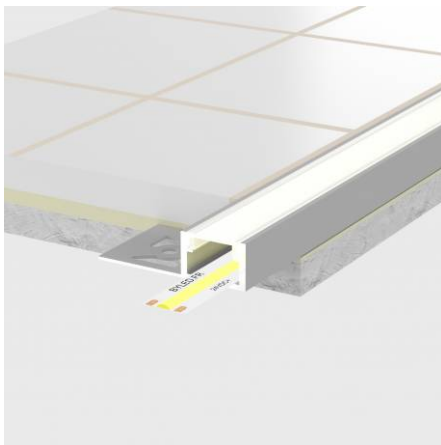

Profilé aluminium encastrable à carreler pour ruban LED - Diffuseur givré - E21 - CRAFT

Profilé d'angle encastrable à carreler. En aluminium.

35,3mm x 15 mm - Peut intégrer un ruban LED de 12,5mm de large max (hors IP68).

Les plus du produit :

- Encastrable sur une surface plane en bout de mur ou de sol ;
- Livré avec caches de finition et diffuseur ;
- Idéal pour éclairer un fond de **niche de salle de bain**.

Ce modèle polyvalent permet d'être encastré et carrelé aussi bien à la fin d'un mur que d'un sol. Ce profilé d'angle peut accueillir un ruban LED de 12,5mm de large max en IP20 ou IP65, mais seulement 10mm max pour un ruban LED IP68.

Le profilé est livré complet avec un diffuseur, un jeu d'embouts de finition et un jeu de ressorts de fixation.

Garantie : 5 ans.

Informations complémentaires :

Profilé encastrable dans carrelage pour ruban led

Ce profilé en aluminium s'encastre à la fin ou au départ, dans un mur ou dans un sol.

Ce modèle est particulièrement bien adapté à terminer ou démarrer un carrelage grâce à son alliage unique.

Ce profilé esthétique et moderne, inclut un diffuseur givré permettant une répartition homogène de la lumière sur la longueur du profilé.

Ce modèle, disponible en 1m, 2m ou 3m est facilement ajustable à l'aide d'une boîte à onglets ou d'une scie.

Contenu du colis :

- Un profilé
- Un diffuseur
- Une paire d'embouts de finition (par mètre)

Conseil LED : Utilisez la [roulette Tooly](#) qui permet un montage rapide, facile et sans abîmer le ruban LED dans le profilé sur toute la surface.

Rendez-vous en bas de page pour découvrir les pièces détachées et les accessoires optionnels liés à ce profilé.