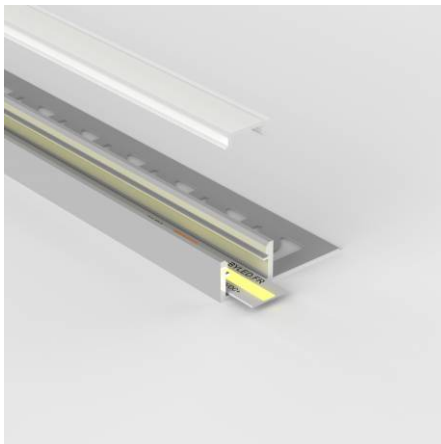

Profilé aluminium encastrable à carreler pour ruban LED - Diffuseur givré - E21 - CRAFT

Profilé d'angle encastrable à carreler. En aluminium.

35,3mm x 15 mm - Peut intégrer un ruban LED de 12,5mm de large max (hors IP68).

Les plus du produit :

- Encastrable sur une surface plane en bout de mur ou de sol ;
- Livré avec caches de finition et diffuseur ;
- Idéal pour éclairer un fond de **niche de salle de bain**.

Ce modèle polyvalent permet d'être encastré et carrelé aussi bien à la fin d'un mur que d'un sol. Ce profilé d'angle peut accueillir un ruban LED de 12,5mm de large max en IP20 ou IP65, mais seulement 10mm max pour un ruban LED IP68.

Le profilé est livré complet avec un diffuseur, un jeu d'embouts de finition et un jeu de ressorts de fixation.

Garantie : 5 ans.

Informations complémentaires :

Profilé encastrable dans carrelage pour ruban led

Ce profilé en aluminium s'encastre à la fin ou au départ, dans un mur ou dans un sol.

Ce modèle est particulièrement bien adapté à terminer ou démarrer un carrelage grâce à son alliage unique.

Ce profilé esthétique et moderne, inclut un diffuseur givré permettant une répartition homogène de la lumière sur la longueur du profilé.

Ce modèle, disponible en 1m, 2m ou 3m est facilement ajustable à l'aide d'une boîte à onglets ou d'une scie.

Contenu du colis :

- Un profilé
- Un diffuseur
- Une paire d'embouts de finition (par mètre)

Conseil LED : Utilisez la [roulette Tooly](#) qui permet un montage rapide, facile et sans abîmer le ruban LED dans le profilé sur toute la surface.

Rendez-vous en bas de page pour découvrir les pièces détachées et les accessoires optionnels liés à ce profilé.