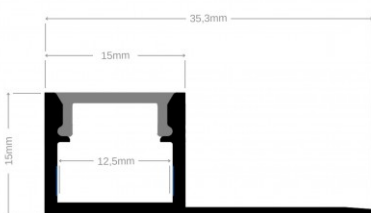

Profilé aluminium encastrable à carreler pour ruban LED - Diffuseur givré - E21 - CRAFT

Profilé d'angle encastrable à carreler. En aluminium.

35,3mm x 15 mm - Peut intégrer un ruban LED de 12,5mm de large max (hors IP68).

Les plus du produit :

- Encastrable sur une surface plane en bout de mur ou de sol ;
- Livré avec caches de finition et diffuseur ;
- Idéal pour éclairer un fond de **niche de salle de bain**.

Ce modèle polyvalent permet d'être encastré et carrelé aussi bien à la fin d'un mur que d'un sol. Ce profilé d'angle peut accueillir un ruban LED de 12,5mm de large max en IP20 ou IP65, mais seulement 10mm max pour un ruban LED IP68.

Le profilé est livré complet avec un diffuseur, un jeu d'embouts de finition et un jeu de ressorts de fixation.

Garantie : 5 ans.

Informations complémentaires :

Profilé encastrable dans carrelage pour ruban led

Ce profilé en aluminium s'encastre à la fin ou au départ, dans un mur ou dans un sol.

Ce modèle est particulièrement bien adapté à terminer ou démarrer un carrelage grâce à son alliage unique.

Ce profilé esthétique et moderne, inclut un diffuseur givré permettant une répartition homogène de la lumière sur la longueur du profilé.

Ce modèle, disponible en 1m, 2m ou 3m est facilement ajustable à l'aide d'une boîte à onglets ou d'une scie.

Contenu du colis :

- Un profilé
- Un diffuseur
- Une paire d'embouts de finition (par mètre)

Conseil LED : Utilisez la [roulette Tooly](#) qui permet un montage rapide, facile et sans abîmer le ruban LED dans le profilé sur toute la surface.

Rendez-vous en bas de page pour découvrir les pièces détachées et les accessoires optionnels liés à ce profilé.