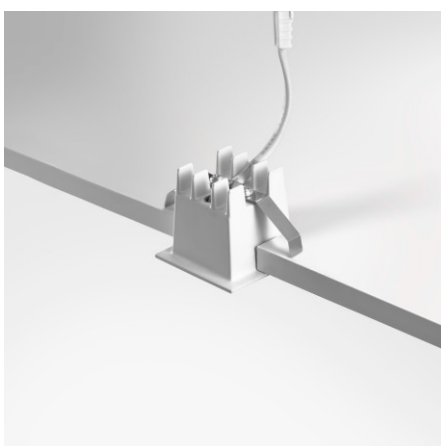

## Spot LED encastrable Blanc 2W - Linea

2 W

IP44

27°

Non dimmable

Classe F

**Spot LED encastrable fixe 2W Blanc.** Colerette noire brillante.

Dimensions : 44x44x40mm - IP44 - Angle de diffusion : 27° - Alimentation : 230V

- Idéal pour une décoration intérieure moderne ;
- Composants LED de haute qualité ;
- Faible profondeur d'encastrement de 40mm.

Ce spot LED encastrable de petite dimension trouvera sa place dans l'habitat, là où l'on souhaite un éclairage focalisé, tout en apportant un réel plus à votre décoration.

#### Les spots LED Linea, pour un design ultra moderne

Le spot LED encastrée LINEA se distingue particulièrement par son design rectangulaire ultra moderne. La finition noire sur chaque LED offre un jeu de volume et de texture, une fois le spot encastré dans votre plafond.

#### Un spot compatible avec les volumes 1 et 2 des salles de bains

Le **spot LED encastrable Linea 2W** est équipé d'un **driver fonctionnant en classe III**, ce qui signifie qu'il est alimenté en **Très Basse Tension de Sécurité (TBTS)** - ici en **4 V DC**. Grâce à cette tension extrêmement basse et à son **indice de protection IP44**, qui garantit une excellente résistance aux projections d'eau et aux poussières, le spot peut être installé en **volume 1 et 2 des salles de bains**, conformément à la **norme NFC 15-100**.