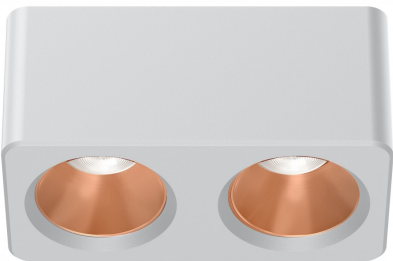

Collerette couleurs pour Spot carré blanc double 24W - Shine

MODÈLES DISPONIBLES :

Options	Référence
Couleurs: Chrome (brillant)	SHI-COL-C-BLA-X2-24W-BRI-CHR
Couleurs: Noir (brillant)	SHI-COL-C-BLA-X2-24W-BRI-NOI
Couleurs: Bleu (mat)	SHI-COL-C-BLA-X2-24W-MAT-BLE
Couleurs: Bleu titanium (mat)	SHI-COL-C-BLA-X2-24W-MAT-BLT
Couleurs: Blanc (brillant)	SHI-COL-C-BLA-X2-24W-BRI-BLA
Couleurs: Cuivre (mat)	SHI-COL-C-BLA-X2-24W-MAT-CUI
Couleurs: Canon de fusil (brillant)	SHI-COL-C-BLA-X2-24W-BRI-CAF
Couleurs: Argent (mat)	SHI-COL-C-BLA-X2-24W-MAT-ARG
Couleurs: Or (brillant)	SHI-COL-C-BLA-X2-24W-BRI-OR
Couleurs: Or (mat)	SHI-COL-C-BLA-X2-24W-MAT-OR
Couleurs: Rose (brillant)	SHI-COL-C-BLA-X2-24W-BRI-ROS