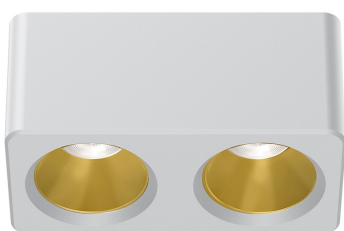

Collerette couleurs pour Spot carré blanc 14W - Shine

MODÈLES DISPONIBLES :

Options	Référence
Couleurs: Chrome (brillant)	SHI-COL-C-BLA-X2-7W-BRI-CHR
Couleurs: Noir (brillant)	SHI-COL-C-BLA-X2-7W-BRI-NOI
Couleurs: Bleu (mat)	SHI-COL-C-BLA-X2-7W-MAT-BLE
Couleurs: Bleu titanium (mat)	SHI-COL-C-BLA-X2-7W-MAT-BLT
Couleurs: Blanc (brillant)	SHI-COL-C-BLA-X2-7W-BRI-BLA
Couleurs: Cuivre (mat)	SHI-COL-C-BLA-X2-7W-MAT-CUI
Couleurs: Canon de fusil (brillant)	SHI-COL-C-BLA-X2-7W-BRI-CAF
Couleurs: Argent (mat)	SHI-COL-C-BLA-X2-7W-MAT-ARG
Couleurs: Or (brillant)	SHI-COL-C-BLA-X2-7W-BRI-OR
Couleurs: Or (mat)	SHI-COL-C-BLA-X2-7W-MAT-OR
Couleurs: Rose (brillant)	SHI-COL-C-BLA-X2-7W-BRI-ROS