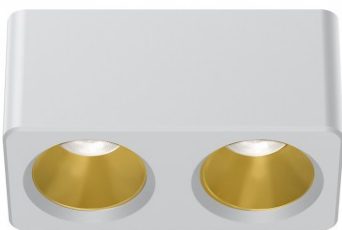

Collerette couleurs pour Spot carré blanc 14W - Shine

MODÈLES DISPONIBLES :

Options	Référence
Couleurs: Chrome (brillant)	SHI-COL-C-BLA-X2-7W-BRI-CHR
Couleurs: Noir (brillant)	SHI-COL-C-BLA-X2-7W-BRI-NOI
Couleurs: Bleu (mat)	SHI-COL-C-BLA-X2-7W-MAT-BLE
Couleurs: Bleu titanium (mat)	SHI-COL-C-BLA-X2-7W-MAT-BLT
Couleurs: Blanc (brillant)	SHI-COL-C-BLA-X2-7W-BRI-BLA
Couleurs: Cuivre (mat)	SHI-COL-C-BLA-X2-7W-MAT-CUI
Couleurs: Canon de fusil (brillant)	SHI-COL-C-BLA-X2-7W-BRI-CAF
Couleurs: Argent (mat)	SHI-COL-C-BLA-X2-7W-MAT-ARG
Couleurs: Or (brillant)	SHI-COL-C-BLA-X2-7W-BRI-OR
Couleurs: Or (mat)	SHI-COL-C-BLA-X2-7W-MAT-OR
Couleurs: Rose (brillant)	SHI-COL-C-BLA-X2-7W-BRI-ROS