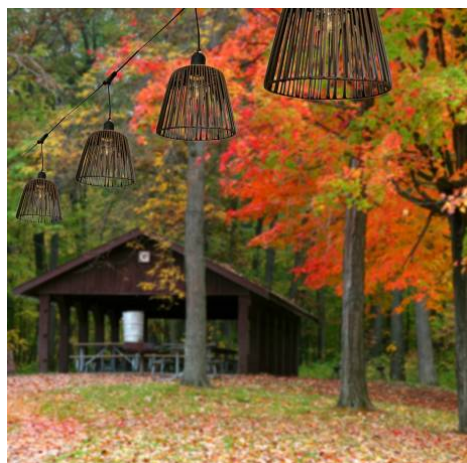

Abat-jour "Patio" en osier PVC marron pour guirlande guinguette

3 ans

Abat-jour 'Patio' en osier PVC marron pour guirlande lumineuse

- Abat-jour au design contemporain;
- Fabriqué à la main ;
- Matériau léger et très résistant .

Le modèle 'Patio' est un abat-jour de haute qualité, résistant et design. Il complétera parfaitement votre guirlande guinguette à culot E27 ([guirlande vendue séparément](#)).

Garantie : 3 ans.

Informations complémentaires :

Abat-jour 'Patio' pour guirlande guinguette LED

Le **style moderne** de l'abat-jour 'Patio' en **osier PVC** apportera une touche d'**élégance** et d'**authenticité** à votre guirlande lumineuse. **Fabriqué à la main** de manière artisanale, chaque abat-jour est unique et témoigne d'**un savoir-faire exceptionnel**. Choisi pour sa **robustesse** et sa **légèreté** l'osier PVC offre à cet abat-jour une **durabilité remarquable**.

Sa couleur marron et sa texture apporteront une ambiance conviviale à votre terrasse, jardin, restaurant ou salon d'extérieur.

L'**installation** de l'abat-jour 'Patio' sur votre guirlande guinguette est **rapide** et ne nécessite **aucun outil**. Il suffit de **dévisser l'ampoule E27** de votre guirlande, de **placer l'abat-jour**, puis de **revisser l'ampoule**. Vous pouvez ainsi personnaliser votre éclairage selon vos envies et profiter d'une ambiance unique.

Attention, pour utiliser nos abat-jours, il est **nécessaire de disposer d'une guirlande guinguette de qualité qui permet le remplacement des ampoules E27**. Toutes nos guirlandes sont conçues pour permettre le remplacement des sources lumineuses à culot E27, pour un éclairage durable que vous pourrez conserver pendant de nombreuses années.