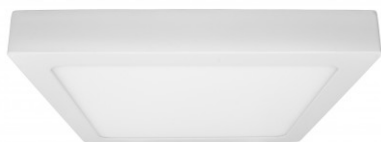

## Dalle LED carrée 24 W en applique - extra plate - plafonnier BONNY

24 W IP20 115 Au choix

### Dalle LED en applique - Carrée - BONNY 24 W

Longueur x largeur : 30 x 30 cm - Profondeur : 3,8 cm - Usage intérieur IP20 - Angle de diffusion 115° - 230V - En aluminium laqué blanc satiné.

- Extra plate ;
- Eclairage optimal ;
- Peut être installée sur tous types de support (mur ou plafond)

La dalle LED Bonny carrée peut être placée comme plafonnier ou comme applique murale aussi bien dans l'habitat que dans les commerces, hôtels, restaurants, ou tout autre établissement public, en intérieur.

Nous les proposons également en **forme ronde**.

Ce modèle de dalle LED en saillie 24 watts, délivre une **lumière puissante** et agréable, idéale pour l'éclairage de pièces de moyen volume, offrant un véritable puits de lumière.