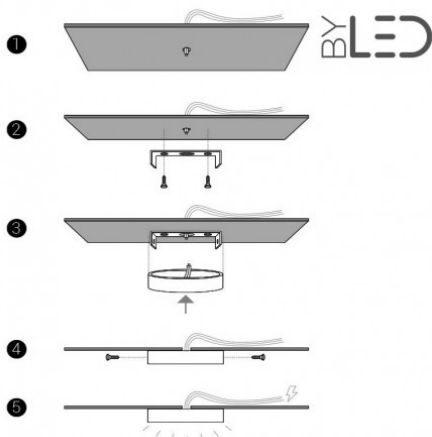

En option Dimmable

5 ans

Dalle LED en applique - Carrée - BONNY 24 W

Longueur x largeur : 30 x 30 cm - Profondeur : 3,8 cm - Usage intérieur IP20 - Angle de diffusion 115° - 230V - En aluminium laqué blanc satiné.

- Extra plate ;
- Eclairage optimal ;
- Peut être installée sur tous types de support (mur ou plafond)

La dalle LED Bonny carrée peut être placée comme plafonnier ou comme applique murale aussi bien dans l'habitat que dans les commerces, hôtels, restaurants, ou tout autre établissement public, en intérieur.

Garantie : 5 ans.

Informations complémentaires :

Vous souhaitez installer des dalles LED en saillie sur un plafond ou sur un mur ?

Découvrez notre gamme de dalles LED Bonny, disponibles en **6, 12, 18 ou 24 W**, en version **dimmable ou non-dimmable** si vous avez besoin de faire varier l'intensité lumineuse de votre lumière LED.

Nous les proposons également en [forme ronde](#).

Ce modèle de dalle LED en saillie 24 watts, délivre une **lumière puissante** et agréable, idéale pour l'éclairage de pièces de moyen volume, offrant un véritable puits de lumière.

L'installation de votre dalle LED Bonny est très simple grâce au convertisseur intégré.

Si vous ne disposez pas de faux-plafond pour encastrer une dalle LED, ce modèle est fait pour vous. Grâce à sa **faible profondeur** (3,8 cm), cette dalle LED saura se faire discrète comme plafonnier ou comme applique murale.

Sa fixation est possible sur tous types de matériaux, pleins ou creux.