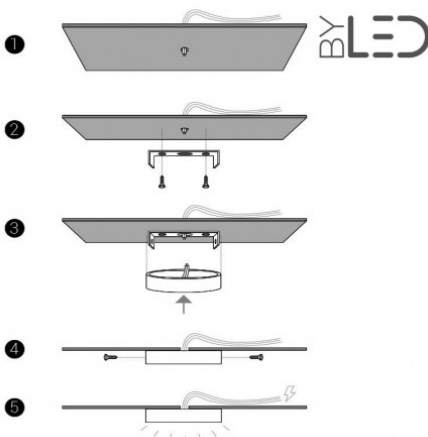

En option Dimmable

5 ans

Dalle LED en applique - Carrée - BONNY 12 W

Longueur x largeur : 174 x 174 mm - Profondeur : 38 mm - Usage intérieur IP20 - Angle de diffusion 115° - 230V - En aluminium laqué blanc satiné.

- Extra plate ;
- Eclairage optimal ;
- Peut être installée sur tous types de support (mur ou plafond)

La dalle LED Bonny carrée peut être placée comme plafonnier ou comme applique murale aussi bien dans l'habitat que dans les commerces, hôtels, restaurants, ou tout autre établissement public, en intérieur.

Garantie : 5 ans.

Informations complémentaires :

Vous souhaitez installer des dalles LED en saillie sur un plafond ou sur un mur ?

Découvrez notre gamme de dalles LED Bonny, disponibles en **6, 12, 18 ou 24 W**, en version **dimmable ou non-dimmable** si vous avez besoin de faire varier l'intensité lumineuse de votre lumière LED.

Nous les proposons également en [forme ronde](#).

Ce modèle de dalle LED en saillie 24 watts, délivre une **lumière puissante** et agréable, idéale pour l'éclairage de pièces de moyen volume, offrant un véritable puits de lumière.

L'installation de votre dalle LED Bonny est très simple grâce au convertisseur intégré.

Si vous ne disposez pas de faux-plafond pour encastrer une dalle LED, ce modèle est fait pour vous. Grâce à sa **faible profondeur** (3,8 cm), cette dalle LED saura se faire discrète comme plafonnier ou comme applique murale.

Sa fixation est possible sur tous types de matériaux, pleins ou creux.