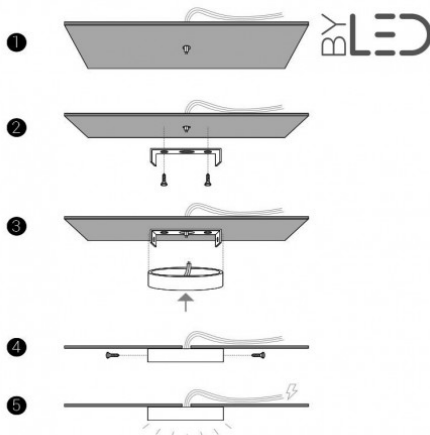

La dalle LED Bonny carrée peut être placée comme plafonnier ou comme applique murale aussi bien dans l'habitat que dans les commerces, hôtels, restaurants, ou tout autre établissement public, en intérieur.

Garantie : 5 ans.

Informations complémentaires :

Vous souhaitez installer des dalles LED en saillie sur un plafond ou sur un mur ?

Découvrez notre gamme de dalles LED Bonny, disponibles en **6, 12, 18 ou 24 W**, en version **dimmable ou non-dimmable** si vous avez besoin de faire varier l'intensité lumineuse de votre lumière LED.

Nous les proposons également en [forme ronde](#).

Ce modèle de dalle LED en saillie 18 watts, délivre une **lumière puissante** et agréable, idéale pour l'éclairage de pièces de moyen volume, offrant un véritable puits de lumière.

L'installation de votre dalle LED Bonny est très simple grâce au convertisseur intégré.

Si vous ne disposez pas de faux-plafond pour encastrer une dalle LED, ce modèle est fait pour vous. Grâce à sa **faible profondeur** (3,8 cm), cette dalle LED saura se faire discrète comme plafonnier ou comme applique murale.

Sa fixation est possible sur tous types de matériaux, pleins ou creux.

Utiliser un éclairage LED, c'est faire un **choix économique** grâce à une très faible consommation électrique, respectueuse de l'environnement par rapport aux spots halogènes classiques. Il a une durée de vie de jusqu'à 50 000 heures, ce qui signifie moins de remplacement et de maintenance.