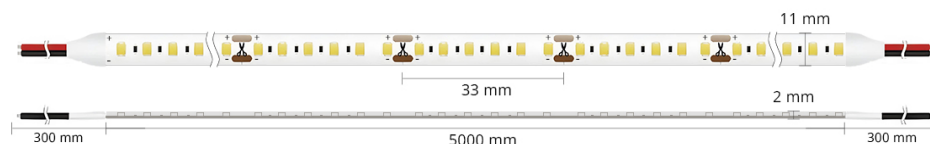

## Ruban LED UV 14,4W/m - 180 LED/m - IP65 - 5m - 24V - lumière noire

14.4 W IP65 120° Dimmable

### Ruban LED UV intérieur 14,4 W/m - 180 LED/m - IP65 - 5m - 24V.

Garantie 5 ans

Angle de diffusion : 120° - lumière UV 385-400nm - ruban LED dimmable - ultraviolet - découpable tous les 3,3 cm

- Éclairage adapté aux aquariums et terrariums ;
- Révèle les fluides et saletés dans le noir ;
- Donne une ambiance festive aux soirées en boîte de nuit ou bar lounge.