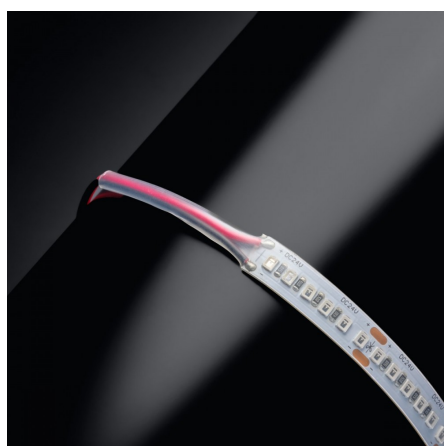

## Ruban LED UV 14,4W/m - 180 LED/m - IP65 - 5m - 24V - lumière noire

14.4 W IP65 120° Dimmable

### Ruban LED UV intérieur 14,4 W/m - 180 LED/m - IP65 - 5m - 24V.

Garantie 5 ans

Angle de diffusion : 120° - lumière UV 385-400nm - ruban LED dimmable - ultraviolet - découpable tous les 3,3 cm

- Éclairage adapté aux aquariums et terrariums ;
- Révèle les fluides et saletés dans le noir ;
- Donne une ambiance festive aux soirées en boîte de nuit ou bar lounge.

Ces ruban à **ultraviolet** émettent une **lumière noire**. Cette lumière peut répondre à des **besoins spécifiques** comme faire ressortir les **couleurs claires, fluos et la teinte blanche** pour une soirée dans un **bar**, une **boîte de nuit** ou pour décorer votre **aquarium**. Cette lumière noire peut aussi révéler des faux billets / cartes d'identité.

#### Ruban LED UV à lumière noire pour usages spécifiques

Les **rubans LED à lumière noire** ont plusieurs utilisations spécifiques, notamment pour **offrir** une touche de **folie** et d'**inattendu** dans des endroits comme les **boîtes de nuit** ou **les bar**, cette lumière UV peut aussi révéler des **hologrammes** sur des documents sécurisés ou des **fluides** dans le noir.