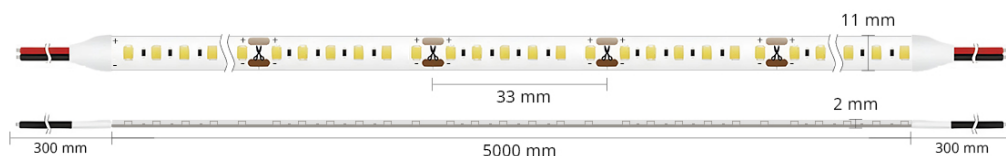

## Ruban LED UV 14,4W/m - 180 LED/m - IP65 - 5m - 24V - lumière noire

14.4 W

24 V

IP65

120°

Dimmable

LED 2835

10 mm

5

**Ruban LED UV intérieur 14,4 W/m - 180 LED/m - IP65 - 5m - 24V. Garantie 5 ans**

Angle de diffusion : 120° - lumière UV 385-400nm - ruban LED dimmable - ultraviolet - découpable tous les 3,3 cm

- Éclairage adapté aux aquariums et terrariums ;
- Révèle les fluides et saletés dans le noir ;
- Donne une ambiance festive aux soirées en boîte de nuit ou bar lounge.