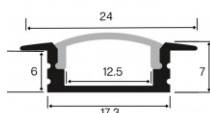

Profilé aluminium blanc encastrable pour ruban LED - E33 - CRAFT

Profilé de ruban LED E33 en aluminium blanc. Profilé encastrable laqué blanc. **Disponible en noir et en aluminium.**

24 mm x 7 mm - Compatible avec les rubans jusqu'à 12 mm de large.

Les plus du produit :

- Diffuseur givré pour un effet "néon" tout le long du profilé ;
- Encastrable sur tout support (plâtre, bois, carrelage, etc.) ;
- Remplace avantageusement le [profilé E03 blanc](#).

Ce modèle est adapté à une installation en intérieur, au plafond, au sol, au mur mais aussi dans une vitrine, placard, mobilier, etc. Sa très faible épaisseur le rend encastrable sur tout type de support.

Le profilé est livré avec un diffuseur (transparent ou givré au choix) et un jeu d'embouts de finition.

Garantie : 5 ans.

Informations complémentaires :

Le profilé encastrable blanc au meilleur prix !

LED a créé ce nouveau profilé "E33" pour ruban LED afin de **proposer une alternative plus économique** au [profilé E03](#) déjà existant.

Vous pouvez utiliser toutes sortes de ruban LED jusqu'à 12mm de large dans ce nouveau profilé E33. Vous apprécierez le diffuseur givré qui offre **une répartition homogène de la lumière** ! Le ruban LED est à coller au fond du profilé, dans l'espace prévu à cet effet.

Pour parfaire votre installation, pourquoi ne pas opter pour un éclairage dont vous **contrôlez l'intensité lumineuse et les couleurs des LED à distance** ? Découvrez tous nos accessoires de commande.

Notez que pour l'achat d'un profilé de 2m et plus, nous passons par un prestataire spécialisé pour la livraison de produits de grande longueur (France Express).

Contenu du colis :

- Un profilé aluminium E33 blanc
- Un diffuseur transparent ou givré (au choix)
- Une paire d'embouts de finition (par mètre)