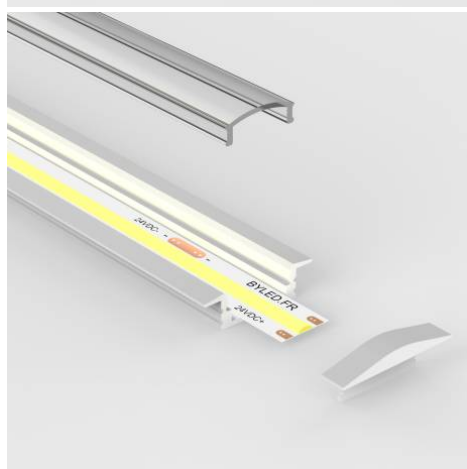

Profilé aluminium blanc encastrable pour ruban LED - E33 - CRAFT

5 ans

Profilé de ruban LED E33 en aluminium blanc. Profilé encastrable laqué blanc.

Disponible en noir et en aluminium.

24 mm x 7 mm - Compatible avec les rubans jusqu'à 12 mm de large.

Ce modèle est adapté à une installation en intérieur, au plafond, au sol, au mur mais aussi dans une vitrine, placard, mobilier, etc. Sa très faible épaisseur le rend encastrable sur tout type de support.

Le profilé est livré avec un diffuseur (transparent ou givré au choix) et un jeu d'embouts de finition.

Garantie : 5 ans.

Informations complémentaires :

Le profilé encastrable blanc au meilleur prix !

LED a créé ce nouveau profilé 'E33' pour ruban LED afin de **proposer une alternative plus économique** au [profilé E03](#) déjà existant.

Vous pouvez utiliser toutes sortes de ruban LED jusqu'à 12mm de large dans ce nouveau profilé E33. Vous apprécierez le diffuseur givré qui offre **une répartition homogène de la lumière** ! Le ruban LED est à coller au fond du profilé, dans l'espace prévu à cet effet.