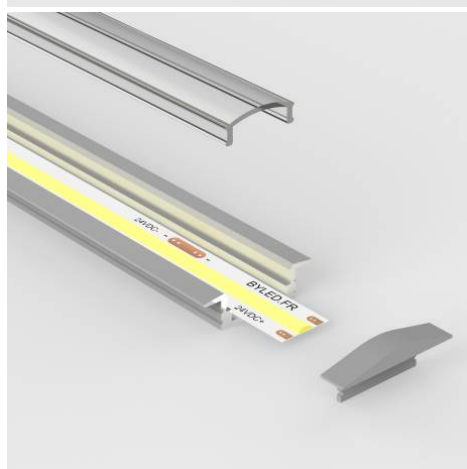

## Profilé aluminium encastrable pour ruban LED - E33 - CRAFT

5 ans

**Profilé de ruban LED E33 en aluminium.** Profilé encastrable avec finition de protection anodisée qui protège le profilé de la corrosion et l'abrasion. **Disponible en noir et en blanc.**

24 mm x 7 mm - Compatible avec les rubans jusqu'à 12 mm de large.

Les plus du produit :

- Diffuseur givré pour un effet 'néon' tout le long du profilé ;
- Encastrable sur tout support (plâtre, bois, carrelage, etc.) ;
- Remplace avantageusement le [profilé E03](#).

Ce modèle est adapté à une installation en intérieur, au plafond, au sol, au mur mais aussi dans une vitrine, placard, mobilier, etc. Sa très faible épaisseur le rend encastrable sur tout type de support.

**LED** a créé ce nouveau profilé 'E33' pour ruban LED afin de **proposer une alternative plus économique** au [profilé E03](#) déjà existant.

**Vous pouvez utiliser toutes sortes de ruban LED jusqu'à 12mm de large dans ce nouveau profilé E33.**