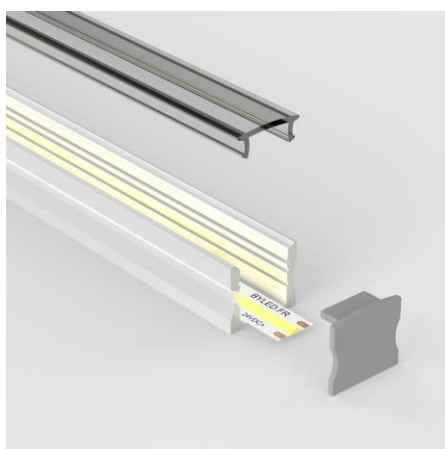

Profilé aluminium blanc pour ruban LED - C33 blanc - CRAFT

Profilé de ruban LED C33 blanc. Profilé aluminium en applique et finition blanc laqué. **Ce profilé est également disponible en noir et en aluminium.**

17mm x 14,5 mm – Largeur maximum de ruban LED autorisée : 12mm.

Les plus du produit :

- Diffuseur givré pour une parfaite homogénéisation de la lumière tout le long du profilé ;
- Qualité professionnelle au meilleur prix ;
- Peut être fixé sur tout support ;

Ce profilé pour ruban LED peut être installé sur tous types de support, en intérieur. Ainsi, subliment votre intérieur en plaçant un ruban LED le long de votre mobilier, du plafond, d'une corniche pour un effet moderne.

Vous pouvez utiliser toutes sortes de ruban LED jusqu'à 12mm de large dans ce nouveau profilé C33.

Pas besoin d'être un expert pour installer un profilé, d'autant plus qu'il peut être installé n'importe où en intérieur. Des clips de fixation vous permettent d'installer le profilé où bon vous semble. **Vous pouvez également le coller directement à même le support.**