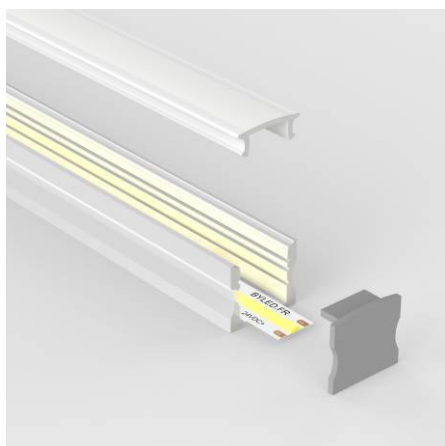

Profilé aluminium blanc pour ruban LED - C33 blanc - CRAFT

Profilé de ruban LED C33 blanc. Profilé aluminium en applique et finition blanc laqué. **Ce profilé est également disponible en noir et en aluminium.**

17mm x 14,5 mm – Largeur maximum de ruban LED autorisée : 12mm.

Les plus du produit :

- Diffuseur givré pour une parfaite homogénéisation de la lumière tout le long du profilé ;
- Qualité professionnelle au meilleur prix ;
- Peut être fixé sur tout support ;

Ce profilé pour ruban LED peut être installé sur tous types de support, en intérieur. Ainsi, subliment votre intérieur en plaçant un ruban LED le long de votre mobilier, du plafond, d'une corniche pour un effet moderne.

Vous pouvez utiliser toutes sortes de ruban LED jusqu'à 12mm de large dans ce nouveau profilé C33.

Pas besoin d'être un expert pour installer un profilé, d'autant plus qu'il peut être installé n'importe où en intérieur. Des clips de fixation vous permettent d'installer le profilé où bon vous semble. **Vous pouvez également le coller directement à même le support.**