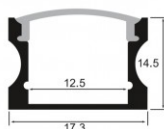

Profilé aluminium blanc pour ruban LED - C33 blanc - CRAFT

Profilé de ruban LED C33 blanc. Profilé aluminium en applique et finition blanc laqué. **Ce profilé est également disponible en noir et en aluminium.**

17mm x 14,5 mm – Largeur maximum de ruban LED autorisée : 12mm.

Les plus du produit :

- Diffuseur givré pour une parfaite homogénéisation de la lumière tout le long du profilé ;
- Qualité professionnelle au meilleur prix ;
- Peut être fixé sur tout support ;

Ce profilé pour ruban LED peut être installé sur tous types de support, en intérieur. Ainsi, subliment votre intérieur en plaçant un ruban LED le long de votre mobilier, du plafond, d'une corniche pour un effet moderne.

Le profilé est livré avec un diffuseur, un jeu de clips de fixation et un jeu d'embouts de finition.

Garantie : 5 ans.

Informations complémentaires :

Enfin un profilé polyvalent et peu cher !

Toujours à l'écoute des retours de ses clients, LED a souhaité créer ce nouveau profilé pour ruban LED "C33" afin de **proposer un profilé en applique économique.**

Vous pouvez utiliser toutes sortes de ruban LED jusqu'à 12mm de large dans ce nouveau profilé C33.

Pas besoin d'être un expert pour installer un profilé, d'autant plus qu'il peut être installé n'importe où en intérieur. Des clips de fixation vous permettent d'installer le profilé où bon vous semble. **Vous pouvez également le coller directement à même le support.**

Pour une finition esthétique, nous vous livrons également deux caches par mètre, à emboîter à chaque extrémité.

Vous allez apprécier le diffuseur givré qui offre un effet néon avec une répartition homogène de la lumière.

Notez que pour l'achat d'un profilé de 2m et plus, nous passons par un prestataire spécialisé pour la livraison de produits de grande longueur (France Express).

Conseil LED : Utilisez la [roulette Tooly](#) qui vous permet un montage rapide, facile et sans abîmer le ruban LED dans le profilé sur toute la surface.

Contenu du colis :

- Un profilé blanc
- Un diffuseur givré ou transparent
- Une paire d'embouts de finition (par mètre)