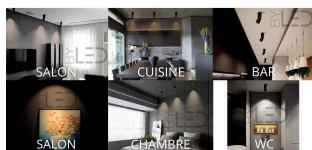

- Efficacité des LEDs : 105 lm / W
- ▲ Angle de diffusion de la lumière : 40°
- ◀▶ Angle d'orientation du spot : 90° & 360°
- ⓘ Installation préconisée : **plafond**
- ✓ Tous les spots WATCH bénéficient de la **garantie 5 ans**
- 🌈 Indice de rendu des couleurs élevé : **> 92**
- ⌚ Longue durée de vie des LED (50.000h)
- 🌡️ Disponible en **3100K - Blanc chaud**

METTEZ EN AVANT LES ZONES QUI MÉRITENT D'ÊTRE MISES EN LUMIÈRE