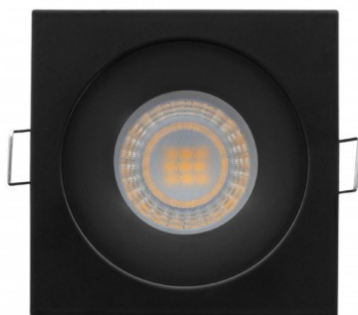

Spot encastrable IP20 pour LED GU10 - DEEEP carré - Noir mat

IP20

5 ans

Spot encastrable carré - Noir mat - DEEEP

Dimensions : 85 x 85 mm - Encastrement 75 mm - Installation en intérieur - Pour source LED GU10 (non fournie).

- Conception anti-éblouissement grâce à sa forme en profondeur ;
- Forme contemporaine et esthétique ;
- La source lumineuse peut être facilement installée et remplacée par l'arrière.

Élégant, ce spot aux courbes épurées trouvera sa place dans un faux plafond pour illuminer et décorer les pièces à vivre, les galeries d'art, les salles d'expositions, les hôtels ou les restaurants...

Garantie : 5 ans.

Informations complémentaires :

Equipez vos faux plafonds avec nos spots sobres et modernes

Découvrez notre gamme de spots encastrables DEEEP, une installation parfaite **entre le plafond et la source lumineuse**, nichée dans le spot. On vous promet un rendu hautement **minimaliste et actuel**.

Le spot peut accueillir une **source lumineuse de type GU10**. Il convient de laisser un vide de 5 cm autour de la LED afin d'optimiser la dissipation de chaleur.

Contenu du colis :

- 1 support pour GU10
- 1 douille pour GU10
- 2 ressorts de fixation
- 1 spot Deep noir mat