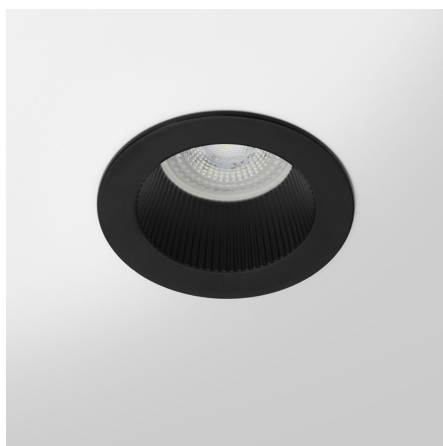

Spot encastrable IP20 pour LED GU10 - DEEEN rond - Noir mat

Sans source IP20

Spot encastrable rond - Noir mat - DEEEN

Dimensions : Ø 84 x 42 mm - Encastrement Ø 70 mm - Installation en intérieur
- Pour source LED GU10 ou Spark (non fournie).

- Conception anti-éblouissement avec sa forme en profondeur ;
- Design moderne et esthétique ;
- Changement facile de la source lumineuse par l'arrière.

Élégant, ce spot aux courbes très esthétiques trouvera sa place pour illuminer et décorer les pièces à vivre, les galeries d'art, les salles d'expositions, les hôtels ou les restaurants.

Garantie : 5 ans.

Informations complémentaires :

Un spot pour ampoule LED comme vous n'en avez jamais vu !

Découvrez notre gamme de spots encastrables DEEEN, disponible en plusieurs finition : Nickel Satiné, Noir Mat ou Blanc Mat. Apportez de la **modernité et de l'élégance** à vos intérieurs !

Contenu du colis :

- 1 spot DEEEN Noir mat ;
- 1 douille pour ampoule GU10 ;
- 2 ressorts de fixation.

Choisissez la scie cloche **70mm** ou **75mm** pour vous faciliter l'encastrement de votre spot Deeen !