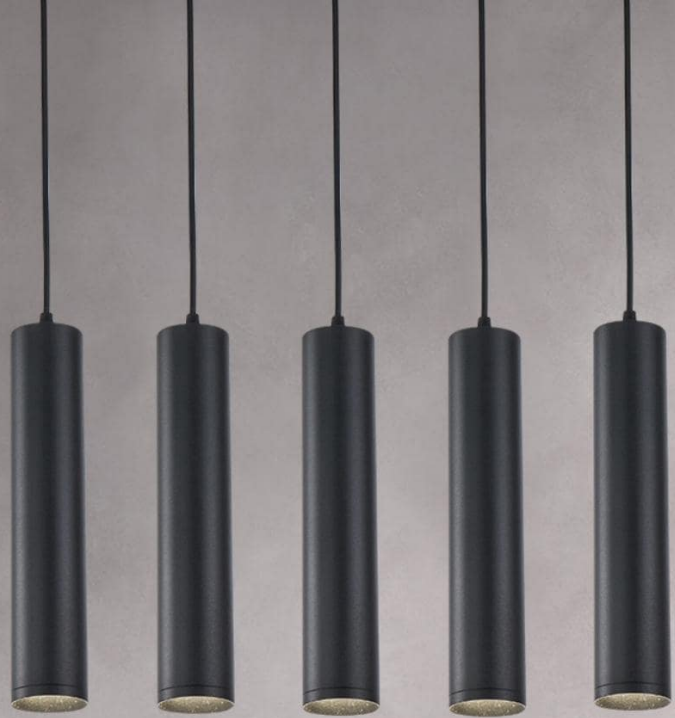

Luminaire suspendu - Cuivre rosé - GU10 - TALAC 130

230 V

IP20

5 ans

Suspension moderne pour ampoule LED GU10 - 'TALAC' 130 cm cuivre rosé. Installation en intérieur uniquement - Dimensions du cylindre porte-ampoule : 30 x 6 cm - Support plafonnier : 2,5 x 6,2 cm - Longueur du câble : 1 m - [Ampoule LED GU10](#) non fournie.

Vous pourrez **personnaliser** votre installation en suspendant plusieurs lampes, alignées ou en cercle, de même longueur ou non et de couleurs différentes ou similaires !

Donnez vie à votre environnement avec notre luminaire suspendu GU10 anti-éblouissement.

Cette suspension existe en deux tailles différentes (115 ou 130 cm) et dans les finitions suivantes : chrome, cuivre rosé, noir chromé, noir sablé et blanc sablé.

[Cliquez-ici pour découvrir les autres produits de la gamme des suspensions 'TALAC'](#).

LUMIÈRE SUSPENDUE "TALAC"

Pose en applique - sans découpe

- Remplacement facile de l'ampoule
- Conception anti-éblouissement
- Minimaliste & moderne

CONÇUE POUR :

CHAMBRE

BAR & SALON

RESTAURANT

GALLERIE