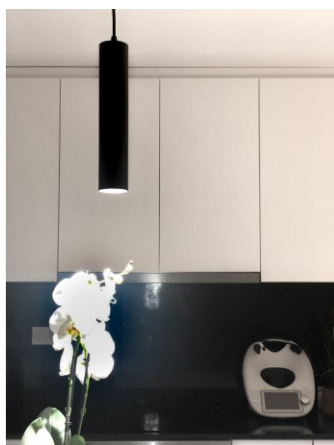

Garantie : 5 ans.

Informations complémentaires :

Eclairez votre intérieur avec un style "architecte d'intérieur" !

Vous souhaitez apporter un éclairage **sophistiqué et chic** à votre pièce ? Cette suspension LED sera parfaitement adaptée à votre logement ou à votre établissement. Elle trouvera une place de choix dans les hôtels, les salles réceptions, les salles à manger ou les comptoirs.

Vous pourrez **personnaliser** votre installation en suspendant plusieurs lampes, alignées ou en cercle, de même longueur ou non et de couleurs différentes ou similaires !

Donnez vie à votre environnement avec notre luminaire suspendu GU10 anti-éblouissement.

Selon la puissance de [l'ampoule GU10](#) utilisée, adaptez l'intensité de l'éclairage à votre convenance.

Utiliser un éclairage LED, c'est faire un **choix économique** grâce à une très faible consommation électrique, respectueuse de l'environnement. D'autant plus, que notre gamme de suspensions LED "TALAC" permet de **changer la source LED GU10 très facilement**. Ainsi, si vous souhaitez changer votre ampoule, vous n'aurez pas à changer la suspension entièrement, quelques minutes suffiront à remplacer la lumière de ce luminaire suspendu !

Cette suspension existe en deux tailles différentes (115 ou 130 cm) et dans les finitions suivantes : chrome, cuivre rosé, noir chromé, noir sablé et blanc sablé. [Cliquez-ici pour découvrir les autres produits de la gamme des](#)