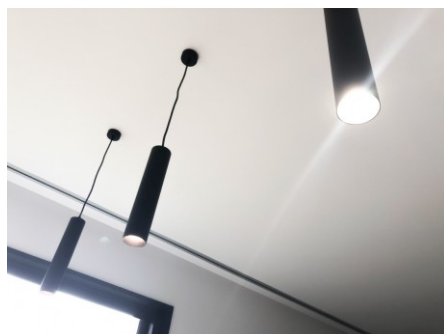

Luminaire suspendu - Noir sablé - GU10 - TALAC 115

Sans source IP20

Suspension moderne pour ampoule LED GU10 - "TALAC" 115 cm noir sablé. Installation en intérieur uniquement - Dimensions du cylindre porte-ampoule : 13 x 6 cm - Support plafonnier : 3,5 x 6,2 cm - Longueur du câble : 1 m - [Ampoule LED GU10](#) non fournie.

Eclairez votre intérieur avec un style "architecte d'intérieur" !

Vous souhaitez apporter un éclairage **sophistiqué et chic** à votre pièce ? Cette suspension LED sera parfaitement adaptée à votre logement ou à votre établissement. Elle trouvera une place de choix dans les hôtels, les salles réceptions, les salles à manger ou les comptoirs.

Vous pourrez **personnaliser** votre installation en suspendant plusieurs lampes, alignées ou en cercle, de même longueur ou non et de couleurs différentes ou similaires !

Donnez vie à votre environnement avec notre luminaire suspendu GU10 anti-éblouissement.

suspensions "TALAC".

LUMIÈRE SUSPENDUE "TALAC"

Pose en applique - sans découpe

- Remplacement facile de l'ampoule
- Conception anti-éblouissement
- Minimaliste & moderne

CONÇUE POUR :

DESIGN LUXE

Plusieurs finitions disponibles