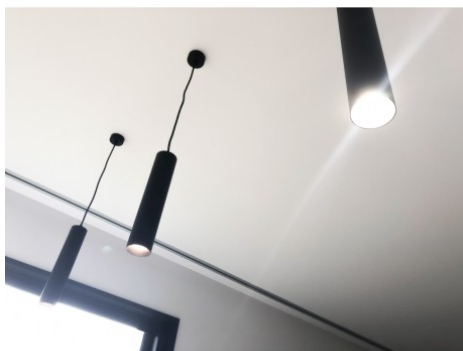

Luminaire suspendu - Noir sablé - GU10 - TALAC 115

230 V

IP20

5 ans

Suspension moderne pour ampoule LED GU10 - 'TALAC' 115 cm noir sablé. Installation en intérieur uniquement - Dimensions du cylindre porte-ampoule : 13 x 6 cm - Support plafonnier : 3,5 x 6,2 cm - Longueur du câble : 1 m - [Ampoule LED GU10](#) non fournie.

- Le placement en profondeur de la [source lumineuse](#) vous protège des éblouissements ;
- Remplacez facilement votre [ampoule LED GU10](#) par l'avant du luminaire même après son installation ;
- L'installation est adaptée à votre intérieur grâce à la longueur du câble qui est ajustable jusqu'à 1 mètre.

[Découvrez les différents modèles de nos suspensions 'TALAC'](#) qui habilleront élégamment votre plafond et votre décoration intérieure avec leur design élégant et luxueux.

Garantie : 5 ans.

Informations complémentaires :

Eclairez votre intérieur avec un style 'architecte d'intérieur' !

Vous souhaitez apporter un éclairage **sophistiqué et chic** à votre pièce ? Cette suspension LED sera parfaitement adaptée à votre logement ou à votre établissement. Elle trouvera une place de choix dans les hôtels, les salles réceptions, les salles à manger ou les comptoirs.

Vous pourrez **personnaliser** votre installation en suspendant plusieurs lampes, alignées ou en cercle, de même longueur ou non et de couleurs différentes ou similaires !

Donnez vie à votre environnement avec notre luminaire suspendu GU10 anti-éblouissement.

Selon la puissance de [l'ampoule GU10](#) utilisée, adaptez l'intensité de l'éclairage à votre convenance.