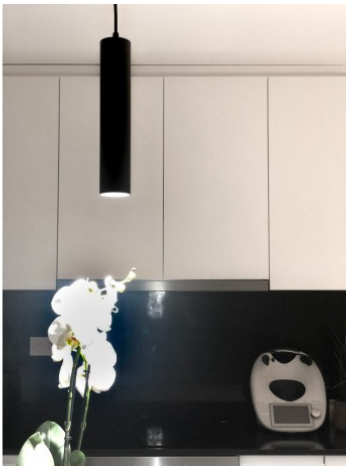

Luminaire suspendu - Noir sablé - GU10 - TALAC 115

230 V

IP20

5 ans

Suspension moderne pour ampoule LED GU10 - 'TALAC' 115 cm noir sablé. Installation en intérieur uniquement - Dimensions du cylindre porte-ampoule : 13 x 6 cm - Support plafonnier : 3,5 x 6,2 cm - Longueur du câble : 1 m - [Ampoule LED GU10](#) non fournie.

- Le placement en profondeur de la [source lumineuse](#) vous protège des éblouissements ;
- Remplacez facilement votre [ampoule LED GU10](#) par l'avant du luminaire même après son installation ;
- L'installation est adaptée à votre intérieur grâce à la longueur du câble qui est ajustable jusqu'à 1 mètre.

[Découvrez les différents modèles de nos suspensions 'TALAC'](#) qui habilleront élégamment votre plafond et votre décoration intérieure avec leur design élégant et luxueux.

Garantie : 5 ans.

Informations complémentaires :

Eclairez votre intérieur avec un style 'architecte d'intérieur' !

Vous souhaitez apporter un éclairage **sophistiqué et chic** à votre pièce ? Cette suspension LED sera parfaitement adaptée à votre logement ou à votre établissement. Elle trouvera une place de choix dans les hôtels, les salles réceptions, les salles à manger ou les comptoirs.

Vous pourrez **personnaliser** votre installation en suspendant plusieurs lampes, alignées ou en cercle, de même longueur ou non et de couleurs différentes ou similaires !

Donnez vie à votre environnement avec notre luminaire suspendu GU10 anti-éblouissement.

Selon la puissance de [l'ampoule GU10](#) utilisée, adaptez l'intensité de l'éclairage à votre convenance.

Utiliser un éclairage LED, c'est faire un **choix économique** grâce à une très faible consommation électrique, respectueuse de l'environnement. D'autant plus, que notre gamme de suspensions LED 'TALAC' permet de [changer la source LED GU10 très facilement](#). Ainsi, si vous souhaitez changer votre ampoule, vous n'aurez pas à changer la suspension entièrement, quelques minutes suffiront à remplacer la lumière de ce luminaire suspendu !

Cette suspension existe en deux tailles différentes (115 ou 130 cm) et dans les finitions suivantes : chrome, cuivre rosé, noir chromé, noir sablé et blanc sablé.

[Cliquez-ici pour découvrir les autres produits de la gamme des suspensions 'TALAC'](#).

Suspension plafond led design noir