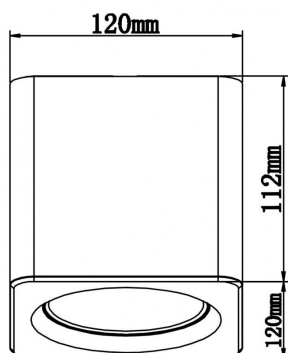

Applique LED blanche 20W - 40° - Canon de fusil - SHINE

20 W

IP20

40°

Au choix

Classe E

Applique LED carrée "Shine" à réflecteur au choix - pour plafond - 20W - Blanc.

Dimensions (Lxlxh) : 120 x 120 x 112 mm - Colletterte : Ø 8,5 cm - Diffusion focalisée de 40° - Installation en intérieur - transformateur 230V inclus.

- Double conception anti-éblouissement pour un confort visuel optimal ;
- Design contemporain et épuré.

Habillez votre plafond élégamment avec ces spots LED à installer en saillie ! Ils s'adapteront à votre environnement intérieur ou à vos envies grâce à leurs collettertes interchangeables.

Garantie : 5 ans.

Informations complémentaires :

Spot LED en applique pour plafond à réflecteur interchangeable "Shine"

Disposez un ou plusieurs spots "Shine" à votre convenance afin d'apporter de la lumière dans un **endroit précis de votre habitation** ou bien pour obtenir un éclairage puissant et uniforme. Ces appliques LED peuvent tout aussi bien éclairer un plan de travail, le dessus de votre tête de lit, un couloir ou encore une pièce de vie.

Cette applique de 20W équivaut à un éclairage de 200W halogène classique mais vous ne serez pas ébloui grâce à sa **double conception anti-éblouissement** : la source lumineuse est munie d'une lentille anti-éblouissement tout en étant placée en profondeur pour éviter l'effet de lumière rasante aux niveau des yeux.

Utiliser un éclairage LED, c'est faire un **choix économique** grâce à une très faible consommation électrique, respectueuse de l'environnement.

Cette applique existe également en version simple ou double : 7W, 2x7W, 12W, 2x12W et en version dimmable ou non-dimmable.