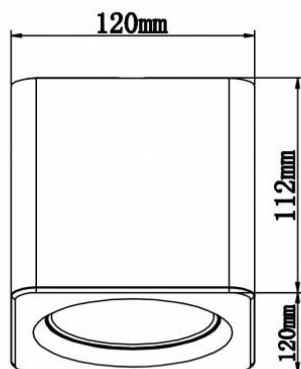

Applique LED blanche 20W – 40° - Canon de fusil - SHINE

20 W

230 V

IP20

40°

En option Dimmable

5 ans

Applique LED carrée 'Shine' à réflecteur au choix - pour plafond - 20W - Blanc.

Dimensions (LxIxh) : 120 x 120 x 112 mm - Colerette : Ø 8,5 cm - Diffusion focalisée de 40° - Installation en intérieur - transformateur 230V inclus.

- 11 couleurs de colerettes élégantes au choix ;
- Double conception anti-éblouissement pour un confort visuel optimal ;
- Design contemporain et épuré.

CARACTÉRISTIQUES :

Puissance (en Watts)	20 W
Tension	230 V AC
Indice de Protection	IP20
Angle de diffusion (en degré)	40°
Dimmable (variation de la lumière)	Au choix
Remplacement de la source lumineuse	oui
Classe énergétique 2021	A++
Classe énergétique 2023	E
Flux lumineux (lumens) - Blanc lumière du jour	2040 lm
Flux lumineux (lumens) - Blanc chaud	2025 lm
Flux lumineux (lumens) - Blanc jour dimmable	2000
Flux lumineux (lumens) - Blanc chaud dimmable	2025
Température de couleur - Blanc jour	4000 K
Température de couleur - Blanc chaud	3000 K
Indice de rendu des couleurs (IRC) - Blanc jour	94
Indice de rendu des couleurs (IRC) - Blanc chaud	93
Longueur (en mm)	120 mm
Largeur (en mm)	120 mm
Diamètre (en mm)	85 mm
Hauteur (en mm)	112 mm
Poids net (en kg)	0.780 kg
Classe électrique	I
Conformité	CE
Organisme de collecte et de recyclage	Ecosystem
Durée de vie (en heures)	50000 h
Équivalence halogène (en Watts)	200 W
Forme	Carré
Couleur	Blanc mat
Remplacement du transformateur	oui
Protection anti-éblouissement	Oui
Garantie	5 ans