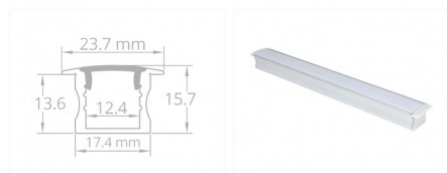

Contenu du colis :

- Un profilé blanc
- Un diffuseur givré
- Une paire d'embouts de finition (par mètre)