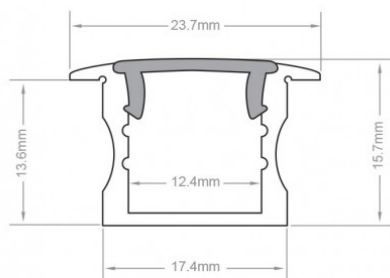

Contenu du colis :

- Un profilé blanc
- Un diffuseur givré
- Une paire d'embouts de finition (par mètre)