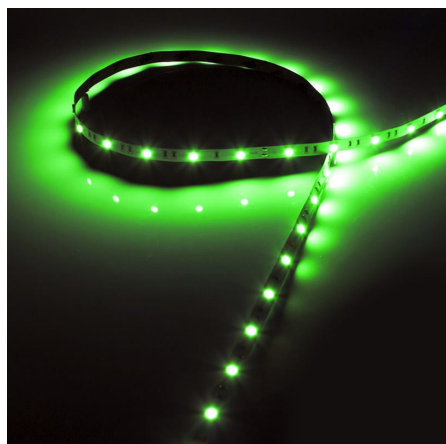

## Ruban LED Mono couleur - 7,2W/m - IP65 - 30 LED/m - 5050 - 5m - 24V

**72 W****IP65****Dimmable****24V**

**Bande lumineuse à LED de couleur, rouleau de 5m.** Monochrome.  
IP65 - Epistar 5050 - 7,2W/m avec 30 LED/m - 24V.

- Qualité professionnelle ;
- Longue durée de vie ;
- Économie d'électricité.

Avec une intensité lumineuse modérée (7,2 W/m), ce ruban LED mono couleur trouvera facilement sa place dans toutes les pièces de votre maison mais aussi dans votre commerce. Osez l'originalité avec ce ruban à LED en le plaçant par exemple le long des marches d'escalier, sous les éléments d'une cuisine, une vitrine, etc.

### Informations complémentaires :

Avec 30 LED/m et une puissance linéaire de 7,2 Watts par mètre, ce ruban permet de réaliser des éclairages de puissance moyenne : éclairage de plan de travail, dressing, placard, marches d'escalier, etc.

## CARACTÉRISTIQUES :

Puissance (en Watts)	7,2 /m
Tension	24V DC
Indice de Protection	IP65
Dimmable (variation de la lumière)	Dimmable
Type de LED	5050
Température de lumière / long. d'onde	680nm (Rouge) / 540nm (Vert) / 480 nm (Bleu) / 570nm (Jaune)
Hauteur de ruban (en mm)	4 mm
Largeur de ruban (en mm)	10 mm
Longueur du câble	30 cm
Longueur (en mm)	5000 mm
Largeur (en mm)	10 mm
Poids net (en kg)	0.220 kg
Conformité	CE-RoHS
Durée de vie (en heures)	50000 h
Matière / Finition	Cuivre class 6, Circuit imprimé double couche 70 µm
Fabricant de la LED	Epistar
Alimentation électrique	24V
Couleur du ruban	Blanc
Découpable tous les (en cm)	16,7 cm
Type de fixation	Adhésif double face
Pour couleurs de ruban	1 couleur (monochrome)
Garantie	5 ans