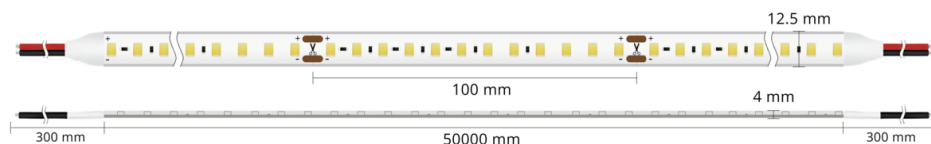

## Ruban LED XXL 50 mètres IP65 - 8W/m - Blanc - 120 LED/m - 2835+ 48V

8 W

IP65

120°

Dimmable

### Bandeau LED XXL, lumière blanche haute-fidélité, 50 mètres, installation en extérieur : IP65.

120 LED / mètre pour une puissance de 8 W/m - 48 Volts - Haute-fidélité de restitution des couleurs : IRC > 90 - Pré-câblé de chaque côté avec câble de 30cm.

- Ruban LED très basse tension entièrement sécurisé contrairement aux rubans LED 230V ;
- Rendement : 25% plus lumineux que l'ancienne génération (3528 ou 5050);
- Utilisez 50 mètres de ruban avec une seule [alimentation 48V](#) !

### Conseils

Chaque ruban LED est équipé d'un puissant adhésif (3M©) afin de le faire adhérer parfaitement sur une surface plate de type profilé LED.

Aussi, chaque ruban est pré-câblé des deux côtés avec un câble de 30cm.