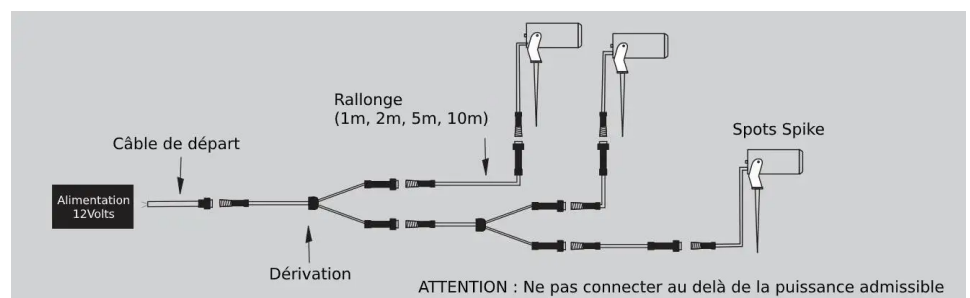

Spot LED COB à piquer - 5W - 12V - Noir - SPIKE 5

5 W

IP65

40°

Non dimmable

12 V AC/DC

Spot LED extérieur sur piquet - 5 WATTS - Bleu, vert ou rose.

Utilisation extérieure, étanche IP65 - Rayon de diffusion de 40° - 12V.

- Esthétique et discret ;
- Fourni avec son piquet à planter ;
- Étanche à la poussière et à l'eau ;

Idéalement placé dans votre jardin pour baliser une allée, éclairer un massif, une cour, une terrasse ou encore des sculptures, ce spot sur piquet permettra de créer d'éclairer et de sécuriser votre extérieur.

Garantie : 3 ans.

Informations complémentaires :

SPOT LED EXTÉRIEUR IP65

Nos LED, la référence des professionnels !

Utilisable jusqu'à 50 000 heures, et doté d'une qualité de fabrication exceptionnelle, ce spot LED 5W à la fois robuste et waterproof (norme IP65) trouvera très vite sa place en extérieur, dans votre jardin.

Ce spot inclus un piquet amovible si vous souhaitez l'accrocher sur un mur en extérieur ou le planter dans votre jardin.

UN ECLAIRAGE DE JARDIN SUR PIQUET

Ce projecteur, vous permettra de sécuriser et d'éclairer votre jardin facilement. 3 teintes au choix (bleu, vert, rose). Retrouvez nos [connecteurs étanches CPX ici](#).

Contenu du colis :

- Projecteur
- Piquet à planter.