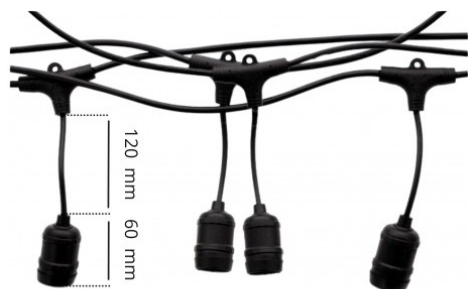

GUIRLANDE D'EXTÉRIEUR QUALITÉ PROFESSIONNELLE POUR AMPOULE LED FILAMENT

Nos LED, la référence des professionnels !

Nos guirlandes LED ont l'avantage de pouvoir s'accrocher très facilement (grâce aux attaches spéciales au dessus de chaque douille) sur de nombreuses surfaces. De plus, elles sont protégées (IP65) et peuvent se placer dehors afin de réaliser une ambiance moderne et lounge dans votre jardin, sur votre terrasse, plage privée, restaurant, mais également en intérieur pour éclairer ou décorer un salon, une pièce spéciale, l'intérieur d'un restaurant ...

Personnalisez votre luminaire à volonté en ajoutant d'autres guirlandes dans la continuité de la première, comme une rallonge. La puissance maximum admissible est de 500 Watts.

Afin d'assurer l'étanchéité de l'ensemble, la fiche Femelle (IP44) doit alors être positionnée au dessus de la fiche mâle afin que l'écoulement de la pluie ne puisse