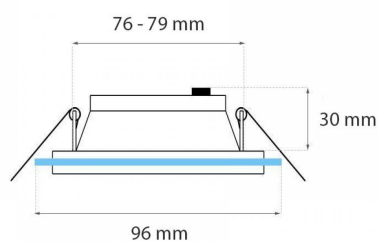

Spot LED en verre 6W - Glass 6 Carré

6 W

IP44

150°

Au choix

230V

Spot LED downlight carré encastrable 6 watts. Design et moderne. En verre.

IP 44 - Angle de diffusion 150° - convertisseur électrique 230 V fourni.

- Lumière douce et homogène ;
- Spot LED décoratif ;
- Angle de diffusion étendu.

Son design moderne favorise l'installation de ce spot LED Downlight en verre dans des pièces à la décoration soignée. Il convient aussi aux établissements recevant du public comme les hôtels, restaurants, salles d'attente, halls d'accueil, etc.

Garantie : 5 ans.

Informations complémentaires :

Ce spot LED Downlight carré est encastrable. On apprécie particulièrement le halo décoratif au plafond et la diffusion de lumière puissante et agréable. Le design de ce spot en verre est particulièrement soignée.

Sa puissante source à LED (SMD) procure une intensité lumineuse généreuse, répartie sur un angle de diffusion étendu (150°).

L'installation et le branchement sont simplifiés grâce au double convertisseur fourni avec votre spot LED 6 watts, à brancher directement en 230 volts.

BYLED