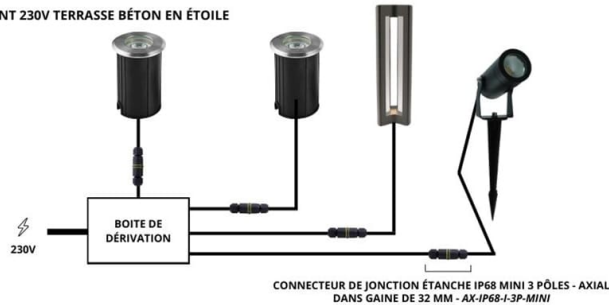

BRANCHEMENT 230V TERRASSE BÉTON EN ÉTOILE