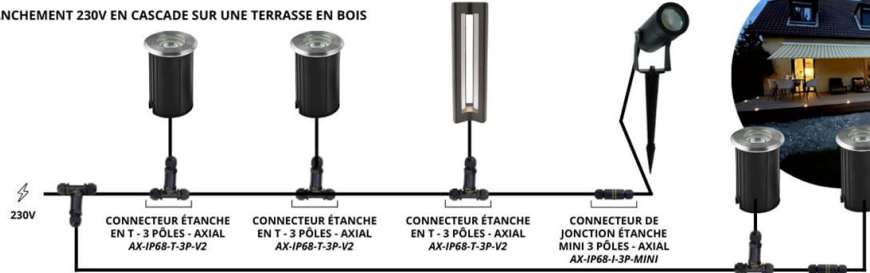

Mini projecteur LED - 10W - 230V - Noir - SWIFT

10 W

IP65

110°

Non dimmable

Classe F

230V

Mini projecteur LED Swift 10 W. Installation en extérieure ou en intérieure. 74 x 100 x 57 mm - Angle de diffusion large 110° - IP65 - 230V.

- Un mini projecteur LED de nouvelle génération ;
- Façade 20% plus petite que le projecteur Shape pour la même puissance ;
- Raccordement électrique facile grâce à la jonction étanche intégré.

Fixez ce projecteur LED où bon vous semble : sol, mur ou plafond, en intérieur ou en extérieur pour obtenir un éclairage discret et puissant.

BRANCHEMENT 230V TERRASSE BÉTON EN CASCADE

BRANCHEMENT 230V TERRASSE BÉTON EN ÉTOILE

BRANCHEMENT 230V EN CASCADE SUR UNE TERRASSE EN BOIS

BRANCHEMENT 230V EN CASCADE SUR UNE TERRASSE EN BOIS

BRANCHEMENT 230V DANS LA TERRE EN CASCADE