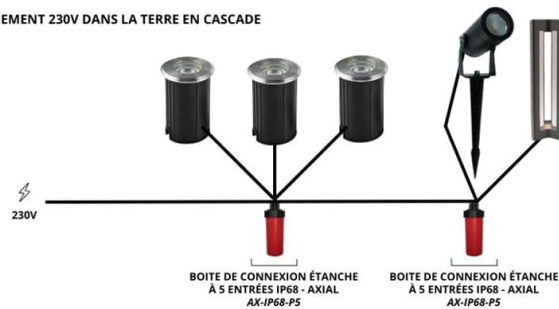

- Un mini projecteur LED de nouvelle génération ;
- Façade 20% plus petite que le projecteur Shape pour la même puissance ;
- Raccordement électrique facile grâce à la jonction étanche intégré.

Fixez ce projecteur LED où bon vous semble : sol, mur ou plafond, en intérieur ou en extérieur pour obtenir un éclairage discret et puissant.

BRANCHEMENT 230V TERRASSE BÉTON EN CASCADE

BRANCHEMENT 230V TERRASSE BÉTON EN ÉTOILE

BRANCHEMENT 230V EN CASCADE SUR UNE TERRASSE EN BOIS

BRANCHEMENT 230V EN CASCADE SUR UNE TERRASSE EN BOIS

BRANCHEMENT 230V DANS LA TERRE EN CASCADE