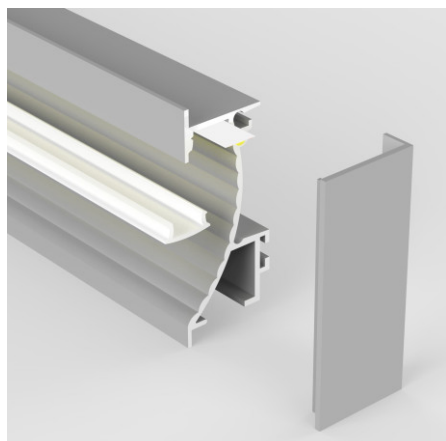

## Profilé aluminium encastré mural pour ruban LED - Diffuseur givré - M02 - CRAFT

**Profilé encastré mural pour ruban LED.** En aluminium.  
25,5 mm x 70 mm – Compatible avec ruban de 12 mm de large maximum.

Ce profilé est à encastrer dans un mur creux pour obtenir un éclairage indirect vers le plafond ou le sol. Effet garanti chez vous ou dans votre commerce. Utilisation intérieure.

**Le profilé est livré complet avec un diffuseur, un jeu d'embouts de finition et un jeu de ressorts de fixation.**

### Informations complémentaires :

Ce profilé encastré mural offre un effet de lumière qui provient de l'intérieur du mur et produit un magnifique éclairage indirect, en direction du plafond ou du sol.

Le ruban ne doit pas dépasser les 12mm et vient se coller dans la partie cachée du profilé, sous le diffuseur. Ce dernier, inclus avec le profilé, est opaque, gommant ainsi l'espace entre les LED pour un rendu lumineux harmonieux.