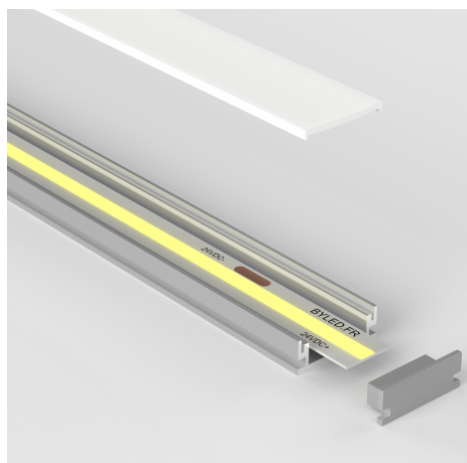

Profilé aluminium sol et mur pour ruban LED - F01 - CRAFT

5 ans

Profilé pour ruban LED encastrable pour sol et mur. En aluminium.
19,2 mm x 8,5 mm – Compatible avec les rubans de 12 mm max.

Les plus du produit :

- Résistance aux piétons ;
- Faible profondeur d'encastrement : 8,5 mm
- Conçu pour être « noyé » dans le carrelage

Ce modèle est idéal si vous souhaitez éclairer et décorer une pièce d'eau, des marches d'escalier, baliser des chemins ou tout autre éclairage par le sol et les mur, que ce soit chez vous ou dans un commerce.

Le profilé est livré avec un diffuseur et un jeu d'embouts de finition.

Garantie : 5 ans.

Informations complémentaires :

Profilé aluminium sol et mur

Ce profilé encastrable pour ruban LED se distingue par sa **robustesse** qui en fait un profilé encastrable au sol. En effet, il est résistant aux piétinements ce qui vous permet de créer des chemins lumineux décoratifs ou fonctionnels, selon l'intensité du ruban LED.

Ce profilé est prévu pour être encastré dans la maçonnerie. Sa faible profondeur (8,5 mm) facilitera son installation. Les embouts adaptés sont fournis (2 par mètre).

On apprécie également son diffuseur opaque fourni, qui permet un rendu lumineux très homogène sur toute la longueur.