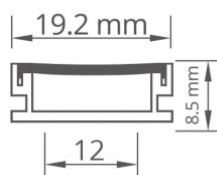

Profilé aluminium sol et mur pour ruban LED - F01 - CRAFT

5 ans

Profilé pour ruban LED encastrable pour sol et mur. En aluminium.
19,2 mm x 8,5 mm – Compatible avec les rubans de 12 mm max.

Les plus du produit :

Ce profilé est prévu pour être encastré dans la maçonnerie. Sa faible profondeur (8,5 mm) facilitera son installation. Les embouts adaptés sont fournis (2 par mètre).

On apprécie également son diffuseur opaque fourni, qui permet un rendu lumineux très homogène sur toute la longueur.

Contenu du colis :

- Un profilé
- Un diffuseur
- Une paire d'embouts de finition (par mètre)

MODÈLES DISPONIBLES :

Options

Diffuseur Givré - Longueur du profilé 2,95 m

Diffuseur Givré - Longueur du profilé 1 m

Diffuseur Givré - Longueur du profilé 2 m

Référence

PR-F01-A1908-2.95M-G

PR-F01-A1908-1M-G

PR-F01-A1908-2M-G

CARACTÉRISTIQUES :

Matière / Finition	Aluminium
Longueur (en mm)	de 1m à 2,95m (suivant modèle)
Largeur (en mm)	19,5 mm
Hauteur (en mm)	8,5 mm
Profilé pour usage	Encastrement
Largeur de ruban maximum (en mm)	12
Hauteur de ruban maximum (en mm)	5
Garantie	5 ans